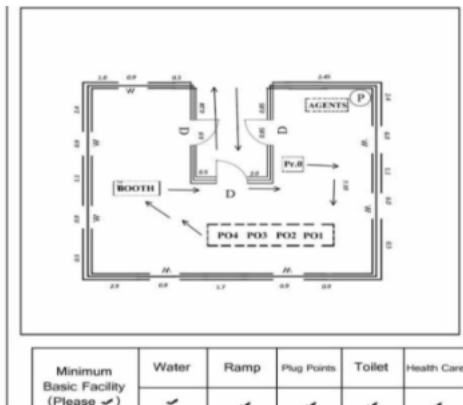

Nazri Naksha

Google Map View

Polling Station Building Front View

Polling Station Front View

Cad View

Key MAP View

சட்டமன்றத் தொகுதியின் எண் மற்றும் பெயர் : 162-பூம்புகார்
பிரிவு எண் மற்றும் பெயர் 1-எழுமகனூர் (வ.கி) மற்றும் (உஊ), கீழநெடு ஏ கிளியனூர் வார்டு:2