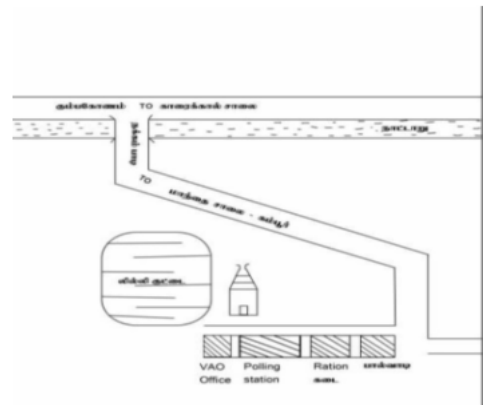

Nazri Naksha

Google Map View

Polling Station Building Front View

Polling Station Front View

Cad View

Key MAP View

சட்டமன்றத் தொகுதியின் எண் மற்றும் பெயர் : 162-பூம்புகார்
பிரிவு எண் மற்றும் பெயர் 1-எழுமகனூர் (வ.கி) மற்றும் (உஊ), கீழநெடு ஏ கிளியனூர் வார்டு:2