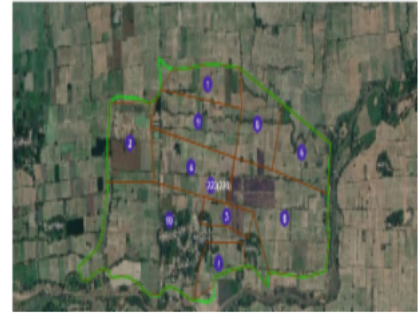

Google Map View

Polling Station Building Front View

Polling Station Front View

Cad View

Key MAP View

சட்டமன்றத் தொகுதியின் எண் மற்றும் பெயர் : 162-பூம்புகார்
பிரிவு எண் மற்றும் பெயர் 1-பொரும்பூர் (வ.கி) மற்றும் (உஉ), வடக்குதெரு வார்டு:1