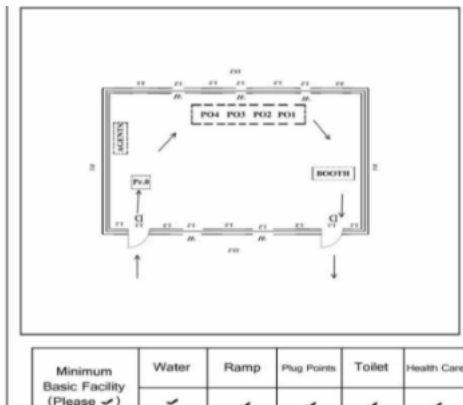

Google Map View

Polling Station Building Front View

Polling Station Front View

Cad View

Key MAP View

சட்டமன்றத் தொகுதியின் எண் மற்றும் பெயர் : 162-பூம்புகார்
பிரிவு எண் மற்றும் பெயர் 1-பொரும்பூர் (வ.கி) மற்றும் (உஉ), வடக்குதெரு வார்டு:1