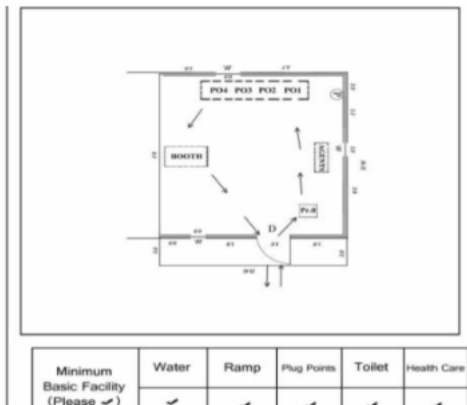

Google Map View

Polling Station Building Front View

Polling Station Front View

Cad View

Key MAP View

1 பெயர் : பாஸ்கரன் - தந்தையின் பெயர்: கலியபெருமாள் - வீட்டு எண் : 1 வயது : 59 பாலினம் : ஆண் Photo is available	IDV1650555	2 பெயர் : அங்கையர்க்கனி - கணவர் பெயர்: பாஸ்கரன் - வீட்டு எண் : 1 வயது : 50 பாலினம் : பெண் Photo is available	BLW1016575	3 பெயர் : மணிகண்டன் - தந்தையின் பெயர்: சண்முகம் - வீட்டு எண் : 1 வயது : 31 பாலினம் : ஆண் Photo is available	IDV0866004
4 பெயர் : அஜித்குமார் - தந்தையின் பெயர்: சண்முகம் - வீட்டு எண் : 1 வயது : 28 பாலினம் : ஆண் Photo is available	IDV0933127	5 பெயர் : அரவிந்தன் தந்தையின் பெயர்: பாஸ்கரன் வீட்டு எண் : 1 வயது : 25 பாலினம் : ஆண் Photo is available	IDV1140904	6 பெயர் : வினோ - கணவர் பெயர்: அருணகிரி - வீட்டு எண் : 1-4 வயது : 41 பாலினம் : பெண் Photo is available	IDV0189241
7 பெயர் : தேவிகா - தந்தையின் பெயர்: ராசாங்கம் - வீட்டு எண் : 1-26 வயது : 35 பாலினம் : பெண் Photo is available	IDV0189274	8 பெயர் : ரேவதி - கணவர் பெயர்: கலியமூர்த்தி - வீட்டு எண் : 1-85 வயது : 54 பாலினம் : பெண் Photo is available	IDV0189258	9 பெயர் : தீபா - தந்தையின் பெயர்: ராஜேந்திரன் - வீட்டு எண் : 1-209C வயது : 31 பாலினம் : பெண் Photo is available	IDV0976050
10 பெயர் : ரவி - தந்தையின் பெயர்: கலியபெருமாள் - வீட்டு எண் : 2 வயது : 60 பாலினம் : ஆண் Photo is available	IDV1650571	11 பெயர் : ஜோதி - கணவர் பெயர்: ரவி - வீட்டு எண் : 2 வயது : 49 பாலினம் : பெண் Photo is available	BLW1016567	12 பெயர் : அபிநயா - தந்தையின் பெயர்: ரவி - வீட்டு எண் : 2 வயது : 29 பாலினம் : பெண் Photo is available	IDV0933093
13 பெயர் : ஆகாஷ் தந்தையின் பெயர்: ரவி வீட்டு எண் : 2 வயது : 27 பாலினம் : ஆண் Photo is available	IDV1980804	14 பெயர் : கலியபெருமாள் - தந்தையின் பெயர்: வைத்தியநாதன் - வீட்டு எண் : 4 வயது : 85 பாலினம் : ஆண் Photo is available	IDV1650597	15 பெயர் : கிருஷ்ணமூர்த்தி - தந்தையின் பெயர்: கலியபெருமாள் - வீட்டு எண் : 4 வயது : 84 பாலினம் : ஆண் Photo is available	BLW2237493
16 பெயர் : மூர்த்தி - தந்தையின் பெயர்: கலியபெருமாள் - வீட்டு எண் : 4 வயது : 55 பாலினம் : ஆண் Photo is available	BLW1240407	17 பெயர் : நடராஜன் - தந்தையின் பெயர்: கலியபெருமாள் - வீட்டு எண் : 4 வயது : 53 பாலினம் : ஆண் Photo is available	IDV1650613	18 பெயர் : அருணகிரி - தந்தையின் பெயர்: கலியபெருமாள் - வீட்டு எண் : 4 வயது : 51 பாலினம் : ஆண் Photo is available	IDV1650621
19 பெயர் : உஷாராணி - கணவர் பெயர்: மூர்த்தி - வீட்டு எண் : 4 வயது : 51 பாலினம் : பெண் Photo is available	BLW1240415	20 பெயர் : நீலா - கணவர் பெயர்: நடராஜன் - வீட்டு எண் : 4 வயது : 46 பாலினம் : பெண் Photo is available	BLW2238186	21 பெயர் : லதா - கணவர் பெயர்: சரவணன் - வீட்டு எண் : 5 வயது : 45 பாலினம் : பெண் Photo is available	IDV1013457
22 பெயர் : அக்ஷயா தந்தையின் பெயர்: குலோத்துங்கன் வீட்டு எண் : 5/85 வயது : 26 பாலினம் : பெண் Photo is available	IDV1968684	23 பெயர் : விஜயகுமாரி - கணவர் பெயர்: காத்தலிங்கம் - வீட்டு எண் : 6 வயது : 72 பாலினம் : பெண் Photo is available	BLW2238558	24 பெயர் : சங்கர் தந்தையின் பெயர்: காத்தலிங்கம் - வீட்டு எண் : 6 வயது : 53 பாலினம் : ஆண் Photo is available	BLW2238376
25 பெயர் : சூபா - கணவர் பெயர்: சங்கர் - வீட்டு எண் : 6 வயது : 46 பாலினம் : பெண் Photo is available	BLW5048830	26 பெயர் : சந்திரசேகரன் - தந்தையின் பெயர்: கோவிந்தராசு - வீட்டு எண் : 7 வயது : 63 பாலினம் : ஆண் Photo is available	IDV1650639	27 பெயர் : கலாவதி - இதரர் பெயர்: சந்திரசேகரன் - வீட்டு எண் : 7 வயது : 49 பாலினம் : பெண் Photo is available	BLW1016757
28 பெயர் : பாலமுருகன் தந்தையின் பெயர்: சந்திரசேகரன் வீட்டு எண் : 7 வயது : 28 பாலினம் : ஆண் Photo is available	IDV1067370	29 பெயர் : சாந்தநாயகி - கணவர் பெயர்: குமரேசன் - வீட்டு எண் : 7-20 வயது : 37 பாலினம் : பெண் Photo is available	FGS4077483	30 பெயர் : கலியமூர்த்தி - தந்தையின் பெயர்: கோவிந்தராசு - வீட்டு எண் : 8 வயது : 60 பாலினம் : ஆண் Photo is available	IDV1650654