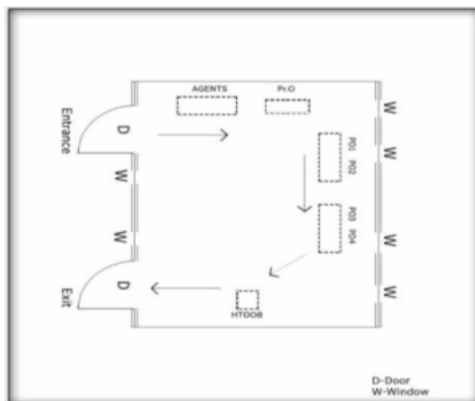

Google Map View

Polling Station Building Front View

Polling Station Front View

Cad View

Key MAP View

சட்டமன்றத் தொகுதியின் எண் மற்றும் பெயர் : 162-பூம்புகார் பிரிவு எண் மற்றும் பெயர் 1-சேத்தூர் (வ.கி) மற்றும் (உ), வடகட்டளை தெரு வார்டு:1