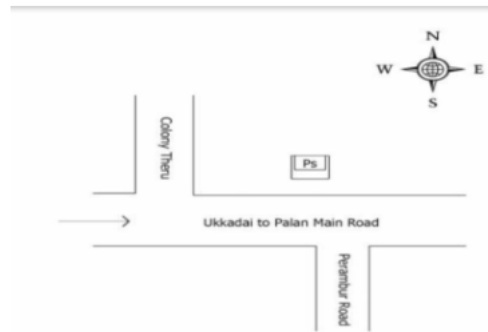

Google Map View

Polling Station Building Front View

Polling Station Front View

Cad View

Key MAP View

சட்டமன்றத் தொகுதியின் எண் மற்றும் பெயர் : 162-பூம்புகார் பிரிவு எண் மற்றும் பெயர் 1-சேத்தூர் (வ.கி) மற்றும் (உ), வடகட்டளை தெரு வார்டு:1