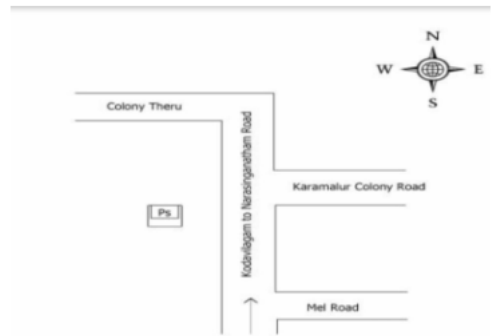

Google Map View

Polling Station Building Front View

Polling Station Front View

Cad View

Key MAP View

1 பெயர் : ரஞ்சித்குமார் - தந்தையின் பெயர்: சிற்றரசன் - வீட்டு எண் : 1 வயது : 35 பாலினம் : ஆண்	IDV0598276 Photo is available	2 பெயர் : லூர்துமேரி - கணவர் பெயர்: மரியபிரகாசம் - வீட்டு எண் : 1-1 வயது : 69 பாலினம் : பெண்	IDV1761584 Photo is available	3 பெயர் : லாரன்ஸ் - தந்தையின் பெயர்: மரியபிரகாசம் - வீட்டு எண் : 1-1 வயது : 46 பாலினம் : ஆண்	JWF4862884 Photo is available
4 பெயர் : சுந்தரராஜ் - தந்தையின் பெயர்: மரியபிரகாசம் - வீட்டு எண் : 1-1 வயது : 43 பாலினம் : ஆண்	JWF1252915 Photo is available	5 பெயர் : சிலம்பரசன் - தந்தையின் பெயர்: மரியபிரகாசம் - வீட்டு எண் : 1-1 வயது : 40 பாலினம் : ஆண்	IDV0068858 Photo is available	6 பெயர் : கீதா - கணவர் பெயர்: லாரன்ஸ் - வீட்டு எண் : 1-1 வயது : 39 பாலினம் : பெண்	IDV0513879 Photo is available
7 பெயர் : குண பிரியா கணவர் பெயர்: சுரேஷ் வீட்டு எண் : 1/1ஏ வயது : 33 பாலினம் : பெண்	IDV2080950 Photo is available	8 பெயர் : சத்தியவதனா கணவர் பெயர்: சுரேஷ் வீட்டு எண் : 1/1ஏ வயது : 28 பாலினம் : பெண்	IDV2080943 Photo is available	9 பெயர் : ரெசினாமேரி - கணவர் பெயர்: ராயர் - வீட்டு எண் : 1-2 வயது : 65 பாலினம் : பெண்	IDV1761592 Photo is available
10 பெயர் : ஞானசெல்வி - கணவர் பெயர்: ராபர்ட் - வீட்டு எண் : 1-2 வயது : 41 பாலினம் : பெண்	IDV0193706 Photo is available	11 பெயர் : முத்தாட்சி - தந்தையின் பெயர்: சந்தியாகு - வீட்டு எண் : 1-3 வயது : 45 பாலினம் : பெண்	JWF2681237 Photo is available	12 பெயர் : ஜான் - தந்தையின் பெயர்: சந்தியாகு - வீட்டு எண் : 1-3 வயது : 41 பாலினம் : ஆண்	JWF5001706 Photo is available
13 பெயர் : ரூபன் - தந்தையின் பெயர்: சந்தியாகு - வீட்டு எண் : 1-3 வயது : 31 பாலினம் : ஆண்	IDV0598185 Photo is available	14 பெயர் : அந்தோணிசாமி - தந்தையின் பெயர்: சிலுவமணி - வீட்டு எண் : 1-4 வயது : 55 பாலினம் : ஆண்	JWF0969881 Photo is available	15 பெயர் : மரியசெல்வி - கணவர் பெயர்: அந்தோணிசாமி - வீட்டு எண் : 1-4 வயது : 52 பாலினம் : பெண்	JWF4862892 Photo is available
16 பெயர் : வினசென்ட்சார்லஸ் - தந்தையின் பெயர்: பன்னீர்செல்வம் - வீட்டு எண் : 1-4 வயது : 44 பாலினம் : ஆண்	JWF4862900 Photo is available	17 பெயர் : ஆரோக்கியமேரி - கணவர் பெயர்: சார்லஸ் - வீட்டு எண் : 1-4 வயது : 41 பாலினம் : பெண்	IDV0193862 Photo is available	18 பெயர் : கல்யாணசுந்தர் - தந்தையின் பெயர்: பக்கிரிசாமி - வீட்டு எண் : 1-5 வயது : 40 பாலினம் : ஆண்	IDV0193789 Photo is available
19 பெயர் : கலைவாணன் - தந்தையின் பெயர்: பக்கிரிசாமி - வீட்டு எண் : 1-5 வயது : 38 பாலினம் : ஆண்	IDV0598359 Photo is available	20 பெயர் : காளியப்பன் - தந்தையின் பெயர்: முத்தையன் - வீட்டு எண் : 1-6 வயது : 68 பாலினம் : ஆண்	IDV1761626 Photo is available	21 பெயர் : கல்யாணி - கணவர் பெயர்: காளியப்பன் - வீட்டு எண் : 1-6 வயது : 65 பாலினம் : பெண்	IDV1761634 Photo is available
22 பெயர் : சுரேஷ் - தந்தையின் பெயர்: காளியப்பன் - வீட்டு எண் : 1-6 வயது : 39 பாலினம் : ஆண்	IDV0068874 Photo is available	23 பெயர் : ரோணிக்கமேரி - கணவர் பெயர்: சாமிநாதன் - வீட்டு எண் : 1-10 வயது : 79 பாலினம் : பெண்	IDV1761659 Photo is available	24 பெயர் : யாகுளமேரி - கணவர் பெயர்: பன்னீர் - வீட்டு எண் : 1-11A வயது : 75 பாலினம் : பெண்	IDV1761667 Photo is available
25 பெயர் : ஜெழனாமேரி - கணவர் பெயர்: அந்தோணிராஜ் - வீட்டு எண் : 1-11A வயது : 45 பாலினம் : பெண்	JWF0969030 Photo is available	26 பெயர் : நிசாந்தி - கணவர் பெயர்: வினசன்ராஜ் - வீட்டு எண் : 1-11A வயது : 37 பாலினம் : பெண்	IDV0513689 Photo is available	27 பெயர் : சந்தனசாமி - தந்தையின் பெயர்: அந்தோணி - வீட்டு எண் : 1-12 வயது : 79 பாலினம் : ஆண்	IDV1761675 Photo is available
28 பெயர் : அந்தோணிராஜ் - தந்தையின் பெயர்: சந்தானசாமி - வீட்டு எண் : 1-12 வயது : 44 பாலினம் : ஆண்	JWF4862918 Photo is available	29 பெயர் : மேரி - கணவர் பெயர்: சந்தானசாமி - வீட்டு எண் : 1-14 வயது : 71 பாலினம் : பெண்	IDV1761683 Photo is available	30 பெயர் : அன்னமேரி - கணவர் பெயர்: அந்தோணிசாமி - வீட்டு எண் : 1-14A வயது : 72 பாலினம் : பெண்	JWF5014618 Photo is available