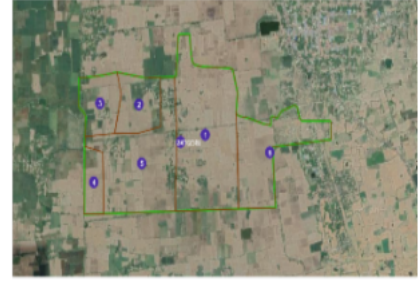

4. வாக்காளர்களின் எண்ணிக்கை

தொடங்கும் வரிசை எண்	முடியும் வரிசை எண்.	நிகர வாக்காளர்களின் எண்ணிக்கை			
		ஆண்	பெண்	மூன்றாம் பாலினம்	மொத்தம்
1	670	321	327	0	648

கையொப்பம்

Nazri Naksha

Google Map View

Polling Station Building Front View