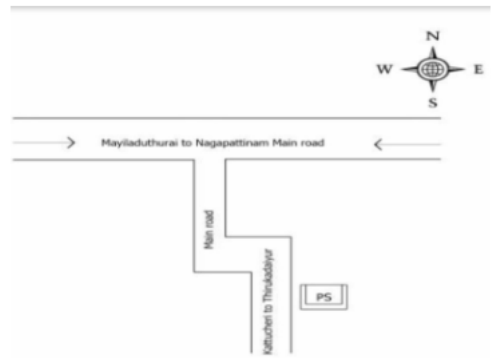

Elevation

Polling Station Front View

Elevation

Cad View

Key MAP View

1	IDV0935841	பெயர் : பரிமளா - தந்தையின் பெயர்: சரவணன் - வீட்டு எண் : 1 வயது : 40 பாலினம் : பெண்	Photo is available	2	IDV0267690	பெயர் : பந்திரன் - தந்தையின் பெயர்: காத்தவராயன் - வீட்டு எண் : 1 வயது : 35 பாலினம் : ஆண்	Photo is available	3	IDV2093151	பெயர் : ஜெயலெட்சுமி கணவர் பெயர்: சதீஷ் வீட்டு எண் : 1/23 வயது : 38 பாலினம் : பெண்	Photo is available
4	IDV0316513	பெயர் : சுதாகர் - தந்தையின் பெயர்: ராஜேந்திரன் - வீட்டு எண் : 1-46 வயது : 39 பாலினம் : ஆண்	Photo is available	5	IDV0316471	பெயர் : கார்த்திகேயன் - தந்தையின் பெயர்: ராஜேந்திரன் - வீட்டு எண் : 1-46 வயது : 37 பாலினம் : ஆண்	Photo is available	6	IDV0316489	பெயர் : இளையராஜா - தந்தையின் பெயர்: ராஜேந்திரன் - வீட்டு எண் : 1-46 வயது : 35 பாலினம் : ஆண்	Photo is available
7	IDV0516567	பெயர் : சரண்யா - தந்தையின் பெயர்: கலியமூர்த்தி - வீட்டு எண் : 1-46B வயது : 34 பாலினம் : பெண்	Photo is available	8	IDV2249589	பெயர் : பிரிதிஷா தந்தையின் பெயர்: செல்வராஜ் வீட்டு எண் : 1/121/ஏ வயது : 24 பாலினம் : பெண்	Photo is available	9	IDV0516559	பெயர் : பழனிவேல் - தந்தையின் பெயர்: ராதாகிருஷ்ணன் - வீட்டு எண் : 1-216 வயது : 48 பாலினம் : ஆண்	Photo is available
10	IDV0516575	பெயர் : செந்தமிழ்செல்வி - கணவர் பெயர்: முருகவேல் - வீட்டு எண் : 1-216 வயது : 43 பாலினம் : பெண்	Photo is available	11	JWF0950311	பெயர் : இந்திராணி - கணவர் பெயர்: கலியபெருமாள் - வீட்டு எண் : 1-217 வயது : 75 பாலினம் : பெண்	Photo is available	12	IDV0599415	பெயர் : அருண் - தந்தையின் பெயர்: கலியபெருமாள் - வீட்டு எண் : 1-217 வயது : 33 பாலினம் : ஆண்	Photo is available
13	IDV1165091	பெயர் : ரிஷபவாணி கணவர் பெயர்: குமரன் வீட்டு எண் : 1/217 வயது : 26 பாலினம் : பெண்	Photo is available	14	JWF2257160	பெயர் : உமா - கணவர் பெயர்: சண்முகம் - வீட்டு எண் : 1-218 வயது : 48 பாலினம் : பெண்	Photo is available	15	IDV1015296	பெயர் : அஜித்குமார் - தந்தையின் பெயர்: சண்முகம் - வீட்டு எண் : 1-218 வயது : 27 பாலினம் : ஆண்	Photo is available
16	IDV1741925	பெயர் : பிலோமினா - கணவர் பெயர்: பிச்சமுத்து - வீட்டு எண் : 1-220 வயது : 85 பாலினம் : பெண்	Photo is available	17	IDV1741941	பெயர் : செல்வநாயகி - கணவர் பெயர்: அன்பழகன் - வீட்டு எண் : 1-221 வயது : 61 பாலினம் : பெண்	Photo is available	18	JWF0949404	பெயர் : கலியமூர்த்தி - தந்தையின் பெயர்: மாரிமுத்து - வீட்டு எண் : 1-222 வயது : 67 பாலினம் : ஆண்	Photo is available
19	JWF0949396	பெயர் : ராஜேஸ்வரி - கணவர் பெயர்: கலியமூர்த்தி - வீட்டு எண் : 1-222 வயது : 53 பாலினம் : பெண்	Photo is available	20	JWF2257152	பெயர் : பிரியா - கணவர் பெயர்: முத்தழகன் - வீட்டு எண் : 1-222 வயது : 46 பாலினம் : பெண்	Photo is available	21	IDV1741974	பெயர் : அம்பிகா - கணவர் பெயர்: கணேசன் - வீட்டு எண் : 1-224 வயது : 70 பாலினம் : பெண்	Photo is available
22	JWF0950220	பெயர் : கணேசன் - தந்தையின் பெயர்: மாரிமுத்து - வீட்டு எண் : 1-224 வயது : 64 பாலினம் : ஆண்	Photo is available	23	JWF2257459	பெயர் : முருகவேல் - தந்தையின் பெயர்: ராதாகிருஷ்ணன் - வீட்டு எண் : 1-225 வயது : 50 பாலினம் : ஆண்	Photo is available	24	JWF2257640	பெயர் : செந்தில் குமார் - தந்தையின் பெயர்: கலியபெருமாள் - வீட்டு எண் : 1-226 வயது : 45 பாலினம் : ஆண்	Photo is available
25	JWF2257608	பெயர் : குமரன் - தந்தையின் பெயர்: கலியபெருமாள் - வீட்டு எண் : 1-226 வயது : 43 பாலினம் : ஆண்	Photo is available	26	IDV0703330	பெயர் : அனிதா - கணவர் பெயர்: செந்தில்குமார் - வீட்டு எண் : 1-226 வயது : 38 பாலினம் : பெண்	Photo is available	27	JWF2257491	பெயர் : சண்முகம் - தந்தையின் பெயர்: சொக்கலிங்கம் - வீட்டு எண் : 1-227 வயது : 61 பாலினம் : ஆண்	Photo is available
28	JWF0950147	பெயர் : முத்தழகன் - தந்தையின் பெயர்: அண்ணாசாமி - வீட்டு எண் : 1-230 வயது : 49 பாலினம் : ஆண்	Photo is available	29	IDV1741982	பெயர் : தேவி - கணவர் பெயர்: ராசேந்திரன் - வீட்டு எண் : 1-231 வயது : 60 பாலினம் : பெண்	Photo is available	30	JWF2557759	பெயர் : சரவணன் - தந்தையின் பெயர்: ராஜேந்திரன் - வீட்டு எண் : 1-231 வயது : 46 பாலினம் : ஆண்	Photo is available