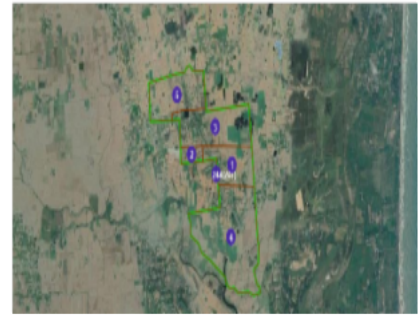

3. வாக்குச் சாவடியின் விவரங்கள்

வாக்குச் சாவடியின் எண் மற்றும் பெயர் : 273 - உதவிபெறும் ஆரம்பப்பள்ளி, கிழக்குபார்த்த தென்புறகட்டிடம், காழியப்பநல்லூர்	வாக்குச் சாவடியின் வகைப்பாடு (ஆண்/பெண்/பொது)	பொது
வாக்குச் சாவடியின் முகவரி : உதவிபெறும் ஆரம்பப்பள்ளி, கிழக்குபார்த்த தென்புறகட்டிடம், காழியப்பநல்லூர்	துணை வாக்குச் சாவடிகளின் எண்ணிக்கை :	0

4. வாக்காளர்களின் எண்ணிக்கை

தொடங்கும் வரிசை எண்	முடியும் வரிசை எண்.	நிகர வாக்காளர்களின் எண்ணிக்கை			
		ஆண்	பெண்	மூன்றாம் பாலினம்	மொத்தம்
1	719	360	357	0	717

கையொப்பம்

Nazri Naksha

Google Map View

Polling Station Building Front View