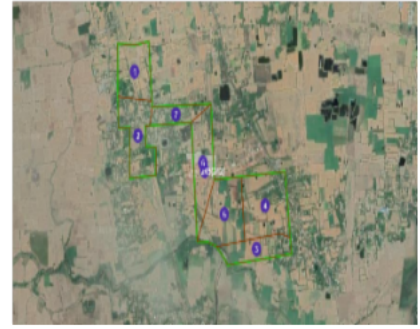

4. வாக்காளர்களின் எண்ணிக்கை

தொடங்கும் வரிசை எண்	முடியும் வரிசை எண்.	நிகர வாக்காளர்களின் எண்ணிக்கை			
		ஆண்	பெண்	மூன்றாம் பாலினம்	மொத்தம்
1	731	346	384	0	730

கையொப்பம்

Nazri Naksha

Google Map View

Polling Station Building Front View