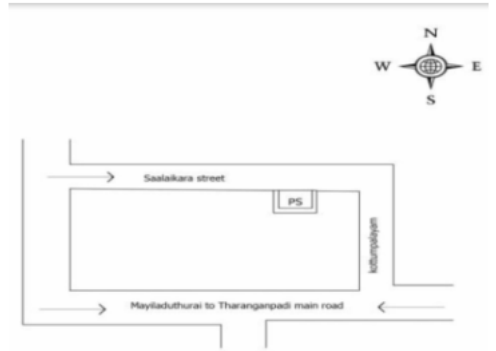

Cad View

Key MAP View