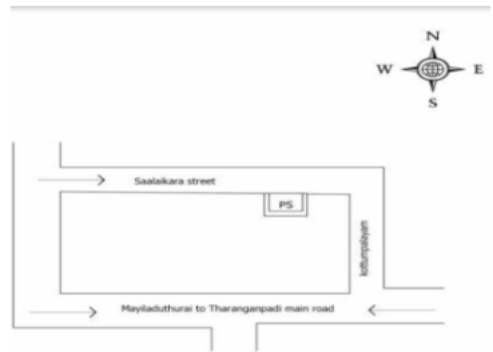

Elevation

Polling Station Front View

Elevation

Cad View

D-Door
W-Window

Key MAP View

1 பெயர் : ஞானசௌந்தரி - கணவர் பெயர்: அருளானந்தசாமி - வீட்டு எண் : 1 வயது : 80 பாலினம் : பெண் Photo is available	JWF0944207	2 பெயர் : செயராச - தந்தையின் பெயர்: அருளானந்தசாமி - வீட்டு எண் : 1 வயது : 50 பாலினம் : ஆண் Photo is available	IDV1901495	3 பெயர் : பாஸ்கர் - தந்தையின் பெயர்: அருளானந்தசாமி - வீட்டு எண் : 1 வயது : 49 பாலினம் : ஆண் Photo is available	IDV1901503
4 பெயர் : உமாமகேஸ்வரி - கணவர் பெயர்: சரவணன் - வீட்டு எண் : 1 வயது : 43 பாலினம் : பெண் Photo is available	IDV0196154	5 பெயர் : ராகுல் சஞ்சய் தாயின் பெயர்: ராணி வீட்டு எண் : 1/10 வயது : 27 பாலினம் : ஆண் Photo is available	IDV1088723	6 பெயர் : மேத்யூஸ் பீட்டர் தந்தையின் பெயர்: ஸ்டெபன் வீட்டு எண் : 1/31ஜி வயது : 36 பாலினம் : ஆண் Photo is available	IDV2395721
7 பெயர் : டெய்சிசெல்வகுமாரி - கணவர் பெயர்: ஸ்டீபன் - வீட்டு எண் : 1F வயது : 59 பாலினம் : பெண் Photo is available	JWF0944314	8 பெயர் : தேவகடாட்சம் - தந்தையின் பெயர்: சாக்கப் - வீட்டு எண் : 3 வயது : 90 பாலினம் : ஆண் Photo is available	IDV1901511	9 பெயர் : ஞானசங்கீதம் - கணவர் பெயர்: தேவகடாட்சம் - வீட்டு எண் : 3 வயது : 80 பாலினம் : பெண் Photo is available	JWF0944215
10 பெயர் : முத்துராமலிங்கம் - தந்தையின் பெயர்: ரெங்கநாதன் - வீட்டு எண் : 4 வயது : 79 பாலினம் : ஆண் Photo is available	JWF4871828	11 பெயர் : அண்ணலட்சுமி - கணவர் பெயர்: முத்துராமலிங்கம் - வீட்டு எண் : 4 வயது : 72 பாலினம் : பெண் Photo is available	JWF4871786	12 பெயர் : வேம்பு - கணவர் பெயர்: முத்து - வீட்டு எண் : 4 வயது : 64 பாலினம் : பெண் Photo is available	JWF1209675
13 பெயர் : சுந்தரபாண்டியன் - தந்தையின் பெயர்: முத்துராமலிங்கம் - வீட்டு எண் : 4 வயது : 49 பாலினம் : ஆண் Photo is available	JWF4871802	14 பெயர் : நடராஜன் - தந்தையின் பெயர்: முத்துராமலிங்கம் - வீட்டு எண் : 4 வயது : 49 பாலினம் : ஆண் Photo is available	JWF4871810	15 பெயர் : சரவணன் - தந்தையின் பெயர்: விஜயக்குமார் - வீட்டு எண் : 4 வயது : 48 பாலினம் : ஆண் Photo is available	JWF1245356
16 பெயர் : ராஜாலெனின் - தந்தையின் பெயர்: முத்து - வீட்டு எண் : 4 வயது : 46 பாலினம் : ஆண் Photo is available	JWF4916490	17 பெயர் : ஸ்டாலின் - தந்தையின் பெயர்: முத்து - வீட்டு எண் : 4 வயது : 43 பாலினம் : ஆண் Photo is available	JWF1254762	18 பெயர் : இலக்கியா கணவர் பெயர்: ராஜாலெனின் - வீட்டு எண் : 4 வயது : 36 பாலினம் : பெண் Photo is available	IDV0519058
19 பெயர் : சுஜாதா - கணவர் பெயர்: மாரியப்பன் - வீட்டு எண் : 4-3 வயது : 44 பாலினம் : பெண் Photo is available	IDV0519066	20 பெயர் : வசுமதி - தந்தையின் பெயர்: ஸ்டாலின் - வீட்டு எண் : 4-31 வயது : 34 பாலினம் : பெண் Photo is available	IDV0963819	21 பெயர் : அறிவழகன் தந்தையின் பெயர்: பாஸ்கர் வீட்டு எண் : 6 வயது : 22 பாலினம் : ஆண் Photo is available	IDV2140291
# 22 பெயர் : ஜெயப்ரியா விஜயகுமார் கணவர் பெயர்: விஜயகுமார் வீட்டு எண் : 8/18 வயது : 31 பாலினம் : பெண் Photo is available	IDV1088319	23 பெயர் : ஷ்ரிபாலாஜீ தந்தையின் பெயர்: கண்ணன் வீட்டு எண் : 9/16 வயது : 22 பாலினம் : ஆண் Photo is available	IDV2136414	24 பெயர் : அனிதா கணவர் பெயர்: கணேசன் வீட்டு எண் : 10ஏ வயது : 35 பாலினம் : பெண் Photo is available	IDV2069011
25 பெயர் : விஷ்ணு தந்தையின் பெயர்: பன்னீர்செல்வம் வீட்டு எண் : 11 வயது : 22 பாலினம் : ஆண் Photo is available	IDV2130672	26 பெயர் : பாப்பாத்தி - கணவர் பெயர்: கண்ணன் - வீட்டு எண் : 16-1 வயது : 48 பாலினம் : பெண் Photo is available	JWF2273589	27 பெயர் : ராஜகுமார் - தந்தையின் பெயர்: பாக்கியம் - வீட்டு எண் : 17 வயது : 54 பாலினம் : ஆண் Photo is available	IDV1897867
28 பெயர் : மல்லிகா - கணவர் பெயர்: ராசகுமார் - வீட்டு எண் : 17 வயது : 51 பாலினம் : பெண் Photo is available	JWF0944322	29 பெயர் : சுபங்கினி தந்தையின் பெயர்: கண்ணன் வீட்டு எண் : 17 வயது : 22 பாலினம் : பெண் Photo is available	IDV2140796	30 பெயர் : சுபங்கினி தந்தையின் பெயர்: கண்ணன் வீட்டு எண் : 17/27 வயது : 22 பாலினம் : பெண் Photo is available	IDV2140192