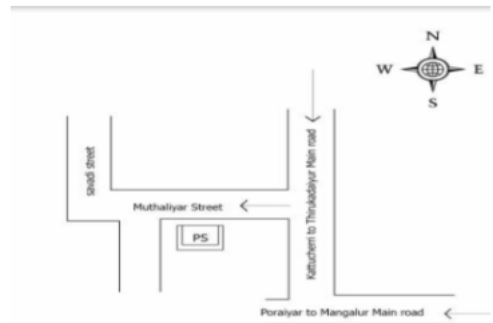

Cad View

Key MAP View