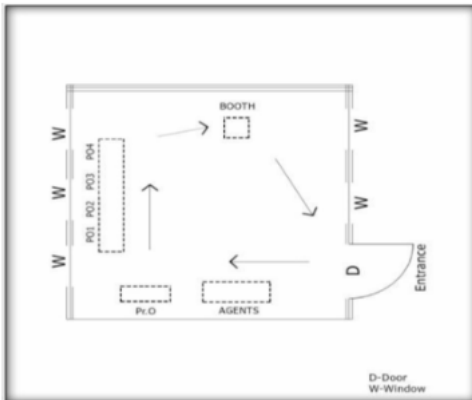

Google Map View

Polling Station Building Front View

Polling Station Front View

Cad View

Key MAP View

சட்டமன்றத் தொகுதியின் எண் மற்றும் பெயர் : 162-பூம்புகார்

பிரிவு எண் மற்றும் பெயர் 1-தலையுடையவர்கோவில்பத்து (வ.கி) மற்றும் (ஊ), மெயின் ரோடு வார்டு:2