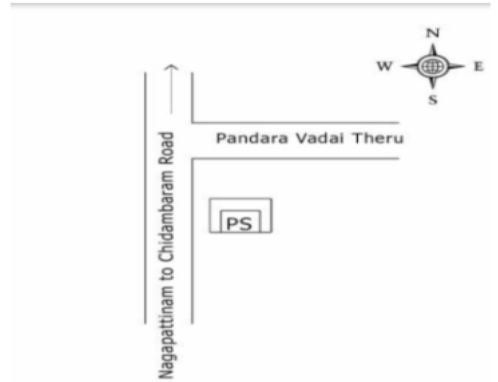

Google Map View

Polling Station Building Front View

Polling Station Front View

Cad View

Key MAP View

சட்டமன்றத் தொகுதியின் எண் மற்றும் பெயர் : 162-பூம்புகார்

பிரிவு எண் மற்றும் பெயர் 1-தலையுடையவர்கோவில்பத்து (வ.கி) மற்றும் (ஊ), மெயின் ரோடு வார்டு:2