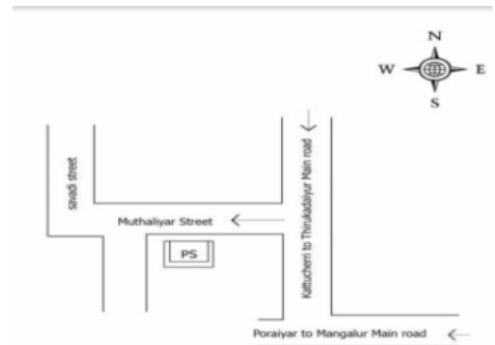

Cad View

Key MAP View