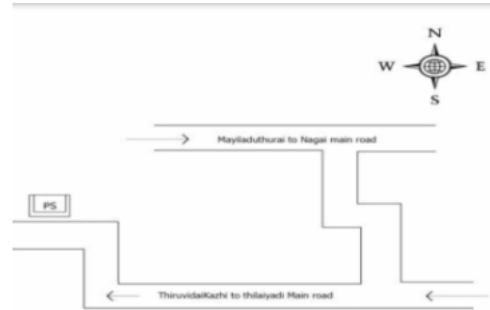

Google Map View

Polling Station Building Front View

Polling Station Front View

Cad View

Key MAP View

1 பெயர் : பிரியதர்ஷினி தந்தையின் பெயர்: சுரேஷ் வீட்டு எண் : 1/5 வயது : 23 பாலினம் : பெண்	IDV2104644 Photo is available	2 பெயர் : எம்.இளமதி தந்தையின் பெயர்: மதியழகன் வீட்டு எண் : 1/17 வயது : 28 பாலினம் : பெண்	IDV2117612 Photo is available	3 பெயர் : அங்குல் ராஜா தந்தையின் பெயர்: தங்கசாமி வீட்டு எண் : 1/26 வயது : 38 பாலினம் : ஆண்	IDV1072891 Photo is available
4 பெயர் : அபிதா தந்தையின் பெயர்: இளங்கோ வீட்டு எண் : 2/28 வயது : 25 பாலினம் : பெண்	IDV1075027 Photo is available	5 பெயர் : கனகா கணவர் பெயர்: அருண் பாண்டியன் வீட்டு எண் : 2/56 வயது : 27 பாலினம் : பெண்	IDV1072883 Photo is available	6 பெயர் : சசிசுமார் தந்தையின் பெயர்: சக்கரவர்த்தி வீட்டு எண் : 2/58 வயது : 27 பாலினம் : ஆண்	IDV1927458 Photo is available
7 பெயர் : செளரிராஜன் தந்தையின் பெயர்: மூர்த்தி வீட்டு எண் : 2/59 வயது : 23 பாலினம் : ஆண்	IDV2080778 Photo is available	8 பெயர் : ஹரிபிரசாத் தந்தையின் பெயர்: ரவி வீட்டு எண் : 2-131 வயது : 26 பாலினம் : ஆண்	IDV1920081 Photo is available	9 பெயர் : திருமுருகன் தந்தையின் பெயர்: பொன்னுசாமி வீட்டு எண் : 2/147 வயது : 27 பாலினம் : ஆண்	IDV1119171 Photo is available
10 பெயர் : சங்கீதா கணவர் பெயர்: புஷ்பராஜ் வீட்டு எண் : 2/167 வயது : 33 பாலினம் : பெண்	IDV2085074 Photo is available	11 பெயர் : செந்தில்முருகன் - தந்தையின் பெயர்: ஜெயராமன் - வீட்டு எண் : 3 வயது : 41 பாலினம் : ஆண்	IDV0521476 Photo is available	12 பெயர் : சங்கர் - தந்தையின் பெயர்: மணி - வீட்டு எண் : 3-4-D வயது : 51 பாலினம் : ஆண்	IDV0073551 Photo is available
13 பெயர் : மணிமேகலை - கணவர் பெயர்: சங்கர் - வீட்டு எண் : 3-4-D வயது : 46 பாலினம் : பெண்	IDV0073544 Photo is available	14 பெயர் : சாராள் கணவர் பெயர்: அறிவு வீட்டு எண் : 3/12 வயது : 32 பாலினம் : பெண்	IDV2053015 Photo is available	15 பெயர் : ராணி தந்தையின் பெயர்: ராஜேந்திரன் வீட்டு எண் : 3/13 வயது : 47 பாலினம் : பெண்	IDV2014553 Photo is available
16 பெயர் : அபிதா தந்தையின் பெயர்: ராஜேந்திரன் வீட்டு எண் : 3/15 வயது : 25 பாலினம் : ஆண்	IDV2014934 Photo is available	17 பெயர் : கார்த்திக் ராஜேந்திரன் தந்தையின் பெயர்: ராஜேந்திரன் வீட்டு எண் : 3/15 வயது : 23 பாலினம் : ஆண்	IDV2430080 Photo is available	18 பெயர் : தையல்நாயகி - கணவர் பெயர்: ஜெயராமன் - வீட்டு எண் : 3-22 வயது : 60 பாலினம் : பெண்	JWF4999017 Photo is available
19 பெயர் : சோமு - தந்தையின் பெயர்: ராதாகிருஷ்ணன் - வீட்டு எண் : 3-34 வயது : 62 பாலினம் : ஆண்	IDV1772771 Photo is available	20 பெயர் : ரேணுகா - கணவர் பெயர்: சோமசுந்தரம் - வீட்டு எண் : 3-34 வயது : 55 பாலினம் : பெண்	JWF1011915 Photo is available	21 பெயர் : ஜெயசுர் தந்தையின் பெயர்: அன்பழகன் வீட்டு எண் : 3-62 வயது : 28 பாலினம் : பெண்	IDV1154863 Photo is available
22 பெயர் : மகாதேவன் தந்தையின் பெயர்: சுந்தர் வீட்டு எண் : 3-62 வயது : 25 பாலினம் : ஆண்	IDV1920065 Photo is available	23 பெயர் : பார்த்திபன் தந்தையின் பெயர்: இராமதாஸ் வீட்டு எண் : 3-79 வயது : 26 பாலினம் : ஆண்	IDV1154889 Photo is available	24 பெயர் : சுந்தரி தந்தையின் பெயர்: பழனி வீட்டு எண் : 3-86 வயது : 46 பாலினம் : பெண்	IDV1932375 Photo is available
25 பெயர் : தனலெட்சுமி - கணவர் பெயர்: ராஜேந்திரன் - வீட்டு எண் : 3-87A வயது : 56 பாலினம் : பெண்	IDV0521450 Photo is available	26 பெயர் : ராஜேந்திரன் - தாயின் பெயர்: அம்பிகா - வீட்டு எண் : 3-87A வயது : 54 பாலினம் : ஆண்	IDV0521468 Photo is available	27 பெயர் : வடிவழகி ஜெயபிரகாஷ் கணவர் பெயர்: ஜெயபிரகாஷ் வீட்டு எண் : 3-112 வயது : 36 பாலினம் : பெண்	IDV2159978 Photo is available
28 பெயர் : சபரிநாதன் தந்தையின் பெயர்: அன்பழகன் வீட்டு எண் : 3-125ஏ வயது : 26 பாலினம் : ஆண்	IDV1154905 Photo is available	29 பெயர் : விஜயா லக்ஷ்மி கணவர் பெயர்: ராஜமாணிக்கம் வீட்டு எண் : 3/126A வயது : 41 பாலினம் : பெண்	IDV1135615 Photo is available	30 பெயர் : மஞ்சளா - கணவர் பெயர்: ஜெயராமன் - வீட்டு எண் : 3-152 வயது : 66 பாலினம் : பெண்	IDV1772789 Photo is available