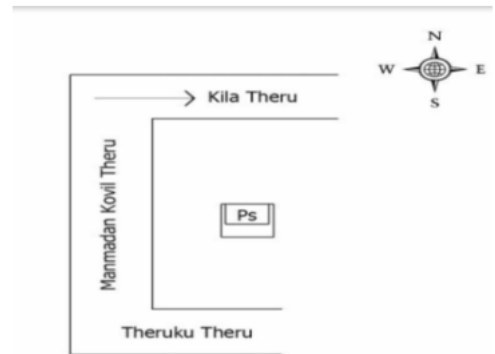

Google Map View

Polling Station Building Front View

Polling Station Front View

Cad View

Key MAP View

சட்டமன்றத் தொகுதியின் எண் மற்றும் பெயர் : 162-பூம்புகார்
பிரிவு எண் மற்றும் பெயர் 1-எரவாஞ்சேரி (வ.கி) மற்றும் (ஊ), கீழ்க்காலனி வார்டு:1