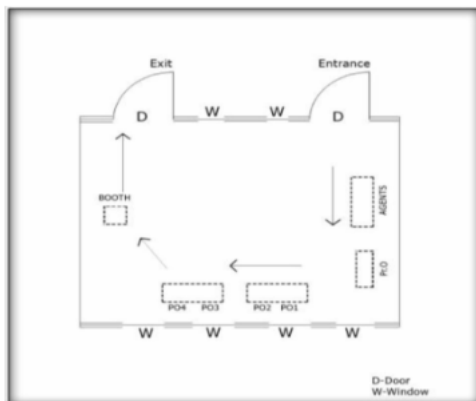

Google Map View

Polling Station Building Front View

Polling Station Front View

Cad View

Key MAP View

சட்டமன்றத் தொகுதியின் எண் மற்றும் பெயர் : 162-பூம்புகார்
பிரிவு எண் மற்றும் பெயர் 1-எரவாஞ்சேரி (வ.கி) மற்றும் (ஊ), கீழ்க்காலனி வார்டு:1