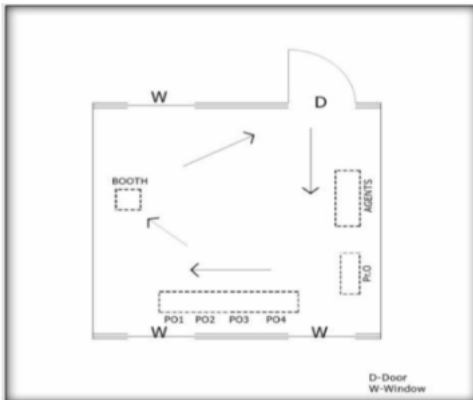

Google Map View

Polling Station Building Front View

Elevation

Polling Station Front View

Elevation

Cad View

Key MAP View

சட்டமன்றத் தொகுதியின் எண் மற்றும் பெயர் : 162-பூம்புகார்
பிரிவு எண் மற்றும் பெயர் 1-திருவிளையாட்டம் (வ.கி) மற்றும் (ஊ), குழிகுளம் தெரு வார்டு:2