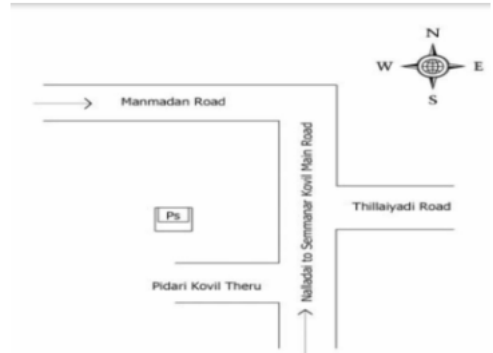

Google Map View

Polling Station Building Front View

Elevation

Polling Station Front View

Elevation

Cad View

Key MAP View

சட்டமன்றத் தொகுதியின் எண் மற்றும் பெயர் : 162-பூம்புகார்
பிரிவு எண் மற்றும் பெயர் 1-திருவிளையாட்டம் (வ.கி) மற்றும் (ஊ), குழிகுளம் தெரு வார்டு:2