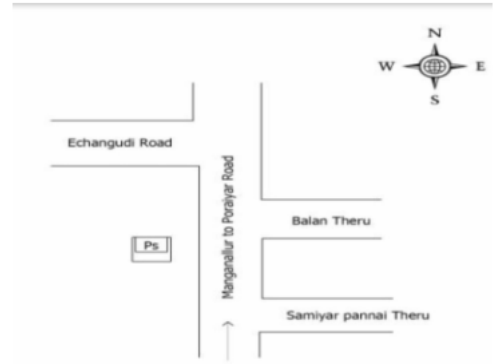

Cad View

Key MAP View