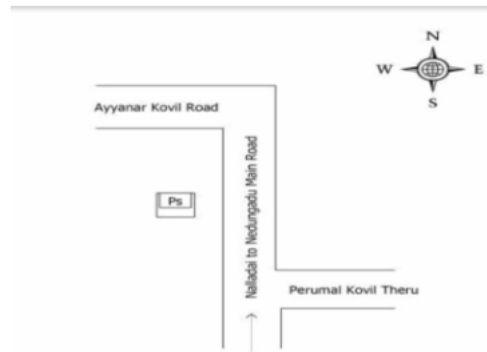

Cad View

Key MAP View