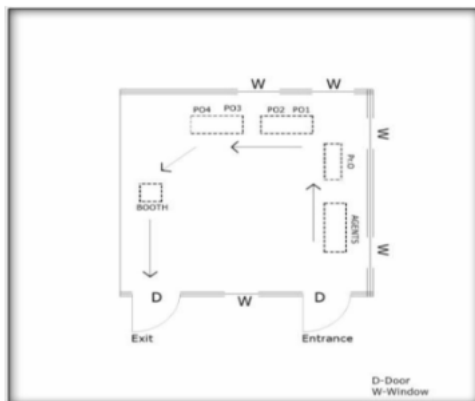

Google Map View

Polling Station Building Front View

Polling Station Front View

Cad View

Key MAP View

1 பெயர் : சதீஷ்குமார் தந்தையின் பெயர்: சிவகுமார் வீட்டு எண் : 1/10 வயது : 27 பாலினம் : ஆண்	IDV117781 Photo is available	2 பெயர் : செந்தமிழ்வாணன் - தந்தையின் பெயர்: செல்வக்குமார் - வீட்டு எண் : 1-69A வயது : 27 பாலினம் : ஆண்	IDV1018647 Photo is available	3 பெயர் : செல்வக்குமார் - தந்தையின் பெயர்: தர்மராஜ் - வீட்டு எண் : 2-71 வயது : 37 பாலினம் : ஆண்	IDV0201350 Photo is available
4 பெயர் : சதீஷ் - தந்தையின் பெயர்: செல்வராஜ் - வீட்டு எண் : 3/3ஏ/2 வயது : 45 பாலினம் : ஆண்	JWF1016088 Photo is available	5 பெயர் : மணிவண்ணன் - தந்தையின் பெயர்: நடராஜன் - வீட்டு எண் : 3-33 வயது : 28 பாலினம் : ஆண்	IDV0978536 Photo is available	6 பெயர் : செல்வகுமார் - கணவர் பெயர்: மணிக்கண்டன் - வீட்டு எண் : 3-35 வயது : 47 பாலினம் : பெண்	IDV0964361 Photo is available
7 பெயர் : வாணி - கணவர் பெயர்: சேகர் - வீட்டு எண் : 3-44 வயது : 42 பாலினம் : பெண்	IDV0201327 Photo is available	8 பெயர் : மூவேந்தன் - தந்தையின் பெயர்: ஜீவானந்தம் - வீட்டு எண் : 3-46 வயது : 31 பாலினம் : ஆண்	IDV0711598 Photo is available	9 பெயர் : ஆண்டாள் - கணவர் பெயர்: மணி - வீட்டு எண் : 3-47 வயது : 68 பாலினம் : பெண்	IDV1790559 Photo is available
10 பெயர் : உலகநாதன் - தந்தையின் பெயர்: சுப்ரமணியன் - வீட்டு எண் : 3-47 வயது : 38 பாலினம் : ஆண்	JWF5002654 Photo is available	11 பெயர் : கலையரசி கணவர் பெயர்: விஷ்வநாதன் வீட்டு எண் : 3/47 வயது : 36 பாலினம் : பெண்	IDV2108017 Photo is available	12 பெயர் : மணிகண்டன் - தந்தையின் பெயர்: இராசாங்கம் - வீட்டு எண் : 3-48 வயது : 47 பாலினம் : ஆண்	JWF1017581 Photo is available
13 பெயர் : முருகன் - தந்தையின் பெயர்: இராசாங்கம் - வீட்டு எண் : 3-48A வயது : 55 பாலினம் : ஆண்	JWF1017284 Photo is available	14 பெயர் : சுதந்திரவள்ளி - கணவர் பெயர்: அமிர்தலிங்கம் - வீட்டு எண் : 3-50 வயது : 42 பாலினம் : பெண்	JWF5002662 Photo is available	15 பெயர் : அமிர்தலிங்கம் - தந்தையின் பெயர்: கலியபெருமாள் - வீட்டு எண் : 3-50A வயது : 50 பாலினம் : ஆண்	IDV1790583 Photo is available
16 பெயர் : மகேஸ்வரன் தந்தையின் பெயர்: அமிர்தலிங்கம் வீட்டு எண் : 3/50ஏ வயது : 19 பாலினம் : ஆண்	IDV2426716 Photo is available	17 பெயர் : பூஷ்பராணி - கணவர் பெயர்: ராதாகிருஷ்ணன் - வீட்டு எண் : 3-51 வயது : 65 பாலினம் : பெண்	IDV1790591 Photo is available	18 பெயர் : பாலகுரு - தந்தையின் பெயர்: ராதாகிருஷ்ணன் - வீட்டு எண் : 3-51 வயது : 42 பாலினம் : ஆண்	JWF1183615 Photo is available
19 பெயர் : வெங்கடேஸ்வரன் - தந்தையின் பெயர்: ராதாகிருஷ்ணன் - வீட்டு எண் : 3-51 வயது : 39 பாலினம் : ஆண்	IDV0527101 Photo is available	20 பெயர் : சுரேஷ் - தந்தையின் பெயர்: ராதாகிருஷ்ணன் - வீட்டு எண் : 3-51 வயது : 35 பாலினம் : ஆண்	IDV0527119 Photo is available	21 பெயர் : செல்வி - கணவர் பெயர்: பாலகுரு - வீட்டு எண் : 3-51 வயது : 30 பாலினம் : பெண்	IDV0828350 Photo is available
22 பெயர் : நடராசன் - தந்தையின் பெயர்: இலட்சுமணன் - வீட்டு எண் : 3-53 வயது : 56 பாலினம் : ஆண்	JWF1015031 Photo is available	23 பெயர் : விஜயா - கணவர் பெயர்: நடராசன் - வீட்டு எண் : 3-53 வயது : 52 பாலினம் : பெண்	IDV1790625 Photo is available	24 பெயர் : சந்திராதேவி - தந்தையின் பெயர்: நடராஜன் - வீட்டு எண் : 3-53 வயது : 37 பாலினம் : பெண்	IDV0366260 Photo is available
25 பெயர் : பத்மாவதி - கணவர் பெயர்: துரைசாமி - வீட்டு எண் : 3-55 வயது : 63 பாலினம் : பெண்	IDV1790641 Photo is available	26 பெயர் : சந்திரசேகன் - தந்தையின் பெயர்: துரைசாமி - வீட்டு எண் : 3-55 வயது : 55 பாலினம் : ஆண்	IDV1790658 Photo is available	27 பெயர் : ஆத்மநாதன் - தந்தையின் பெயர்: துரைசாமி - வீட்டு எண் : 3-55 வயது : 50 பாலினம் : ஆண்	JWF1014216 Photo is available
28 பெயர் : ஜெயசுதா - கணவர் பெயர்: சந்திரசேகரன் - வீட்டு எண் : 3-55 வயது : 45 பாலினம் : பெண்	JWF1016559 Photo is available	29 பெயர் : வணிதா - கணவர் பெயர்: ஆத்மநாதன் - வீட்டு எண் : 3-55 வயது : 43 பாலினம் : பெண்	JWF1262419 Photo is available	30 பெயர் : ஜெயப்பிரியா தந்தையின் பெயர்: சந்திரசேகர் வீட்டு எண் : 3-55 வயது : 35 பாலினம் : பெண்	IDV1919026 Photo is available