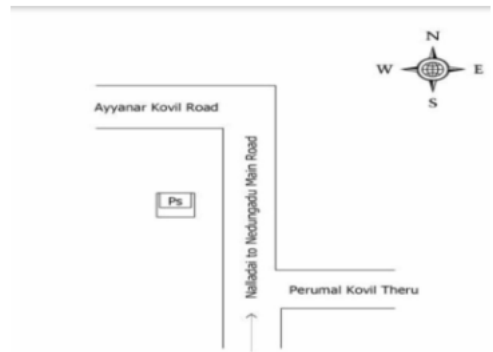

Cad View

Key MAP View