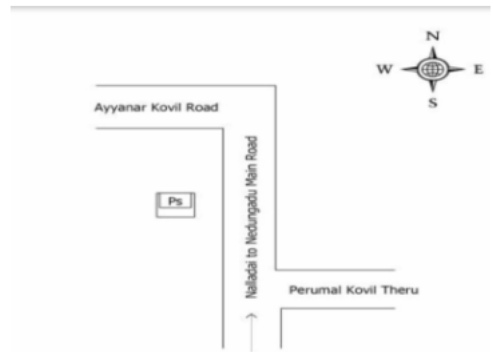

Elevation

Polling Station Front View

Elevation

Cad View

Key MAP View

1	IDV1795848	பெயர் : கலா - கணவர் பெயர்: பாஸ்கரன் - வீட்டு எண் : 1-1 வயது : 56 பாலினம் : பெண்	Photo is available	2	IDV2402436	பெயர் : உதயராணி கணவர் பெயர்: சதீஷ்குமார் வீட்டு எண் : 1/1 வயது : 31 பாலினம் : பெண்	Photo is available	3	IDV0940320	பெயர் : ப்ரியா - தந்தையின் பெயர்: விஜயராகவன் வீட்டு எண் : 1-1 வயது : 28 பாலினம் : பெண்	Photo is available
4	IDV0272369	பெயர் : சதிஷ்குமார் - தந்தையின் பெயர்: பாஸ்கர் - வீட்டு எண் : 1-1A வயது : 34 பாலினம் : ஆண்	Photo is available	5	IDV1795863	பெயர் : சாந்தி - கணவர் பெயர்: ரவி - வீட்டு எண் : 1-4 வயது : 55 பாலினம் : பெண்	Photo is available	6	IDV0527945	பெயர் : மணிமாறன் - தந்தையின் பெயர்: ரவி - வீட்டு எண் : 1-4 வயது : 33 பாலினம் : ஆண்	Photo is available
7	JWF4866455	பெயர் : சரிதா - கணவர் பெயர்: அறிவழகன் - வீட்டு எண் : 1-4A வயது : 43 பாலினம் : பெண்	Photo is available	8	IDV1795871	பெயர் : தையல்நாயகி - கணவர் பெயர்: சாமிக்கண்ணு - வீட்டு எண் : 1-4B வயது : 70 பாலினம் : பெண்	Photo is available	9	IDV0828616	பெயர் : சுபத்ரா தேவி - தந்தையின் பெயர்: கதிரவன் - வீட்டு எண் : 1-5 வயது : 36 பாலினம் : பெண்	Photo is available
10	IDV0828533	பெயர் : சும்ன் - தந்தையின் பெயர்: கதிரேசன் - வீட்டு எண் : 1-5 வயது : 30 பாலினம் : ஆண்	Photo is available	11	IDV1121714	பெயர் : சாமிதாஸ் தந்தையின் பெயர்: ரவி வீட்டு எண் : 1/6 வயது : 29 பாலினம் : ஆண்	Photo is available	12	IDV1795897	பெயர் : சரசுவதி - கணவர் பெயர்: சேகர் - வீட்டு எண் : 1-7 வயது : 60 பாலினம் : பெண்	Photo is available
13	IDV0077800	பெயர் : சங்கர் - தந்தையின் பெயர்: சரஸ்வதி - வீட்டு எண் : 1-7 வயது : 37 பாலினம் : ஆண்	Photo is available	14	IDV1070523	பெயர் : கலைச்செல்வன் தந்தையின் பெயர்: சந்திரசேகரன் வீட்டு எண் : 1-8 வயது : 28 பாலினம் : ஆண்	Photo is available	15	IDV1795905	பெயர் : சந்திரசேகர் - தந்தையின் பெயர்: அம்மாவாசி - வீட்டு எண் : 1-8A வயது : 50 பாலினம் : ஆண்	Photo is available
16	JWF1015528	பெயர் : சித்ரா - கணவர் பெயர்: சந்திரசேகரன் - வீட்டு எண் : 1-8A வயது : 50 பாலினம் : பெண்	Photo is available	17	IDV1133065	பெயர் : சிவரஞ்சனி தந்தையின் பெயர்: சந்திரசேகர் வீட்டு எண் : 1/8A வயது : 26 பாலினம் : பெண்	Photo is available	18	IDV1795913	பெயர் : மாலா - கணவர் பெயர்: தனபாலு - வீட்டு எண் : 1-9 வயது : 58 பாலினம் : பெண்	Photo is available
19	JWF1016781	பெயர் : செல்வம் - தந்தையின் பெயர்: ராமையான் - வீட்டு எண் : 1-10 வயது : 49 பாலினம் : ஆண்	Photo is available	20	JWF2208528	பெயர் : திலகவதி - கணவர் பெயர்: செல்வம் - வீட்டு எண் : 1-10 வயது : 46 பாலினம் : பெண்	Photo is available	21	IDV0711804	பெயர் : பிரதாப் - தந்தையின் பெயர்: சேகர் - வீட்டு எண் : 1-10A1 வயது : 31 பாலினம் : ஆண்	Photo is available
22	IDV1795939	பெயர் : கமலா - கணவர் பெயர்: ரவி - வீட்டு எண் : 1-13 வயது : 50 பாலினம் : பெண்	Photo is available	23	IDV0201772	பெயர் : ரவி - தந்தையின் பெயர்: தங்கவேல் - வீட்டு எண் : 1-13 வயது : 48 பாலினம் : ஆண்	Photo is available	24	IDV1795947	பெயர் : அம்பிகா - கணவர் பெயர்: தங்கவேலு - வீட்டு எண் : 1-14 வயது : 70 பாலினம் : பெண்	Photo is available
25	IDV2359537	பெயர் : கலைசித்ரா.ஜி கணவர் பெயர்: சுதாகர் சுதாகர் வீட்டு எண் : 1/14 வயது : 34 பாலினம் : பெண்	Photo is available	26	IDV0527564	பெயர் : சுதாகர் - தந்தையின் பெயர்: ரவி - வீட்டு எண் : 1-14 வயது : 33 பாலினம் : ஆண்	Photo is available	27	IDV1133180	பெயர் : சுபாஷ் தந்தையின் பெயர்: ரவி வீட்டு எண் : 1-14 வயது : 27 பாலினம் : ஆண்	Photo is available
28	IDV0940403	பெயர் : சக்திவேல் - தந்தையின் பெயர்: நடராஜன் - வீட்டு எண் : 1-14A வயது : 30 பாலினம் : ஆண்	Photo is available	29	JWF1016963	பெயர் : அன்பழகன் - தந்தையின் பெயர்: பாவாடை - வீட்டு எண் : 1-15 வயது : 67 பாலினம் : ஆண்	Photo is available	30	JWF1014943	பெயர் : மலர்க்கொடி - கணவர் பெயர்: அன்பழகன் - வீட்டு எண் : 1-15 வயது : 60 பாலினம் : பெண்	Photo is available