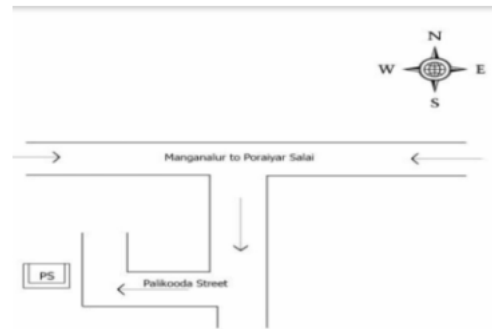

Cad View

Key MAP View