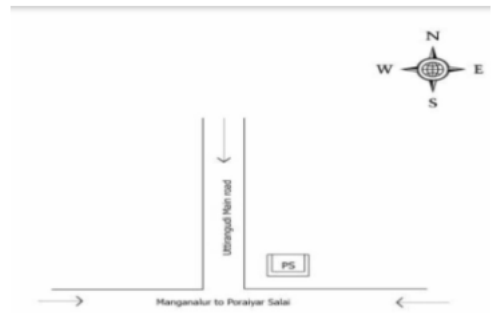

Google Map View

Polling Station Building Front View

Polling Station Front View

Cad View

Key MAP View

1 பெயர் : இளங்கோவன் - தந்தையின் பெயர்: குஞ்சாக்கு - வீட்டு எண் : 1-1 வயது : 65 பாலினம் : ஆண்	IDV1826551 Photo is available	2 பெயர் : தச்சகி - கணவர் பெயர்: இளங்கோவன் - வீட்டு எண் : 1-1 வயது : 58 பாலினம் : பெண்	IDV1826569 Photo is available	3 பெயர் : தீபா கணவர் பெயர்: எந்திரன் வீட்டு எண் : 1/1 வயது : 26 பாலினம் : பெண்	IDV2415180 Photo is available
4 பெயர் : இந்திரா தந்தையின் பெயர்: இளங்கோவன் வீட்டு எண் : 1/1 வயது : 25 பாலினம் : பெண்	IDV2193613 Photo is available	5 பெயர் : தேவிகா - கணவர் பெயர்: குமார் - வீட்டு எண் : 1-1-B வயது : 41 பாலினம் : பெண்	IDV0131821 Photo is available	6 பெயர் : சிங்காரு - தந்தையின் பெயர்: குஞ்சாக்கு - வீட்டு எண் : 1-2 வயது : 71 பாலினம் : ஆண்	IDV1826577 Photo is available
7 பெயர் : அம்சம் - கணவர் பெயர்: சிங்காரு - வீட்டு எண் : 1-2 வயது : 66 பாலினம் : பெண்	IDV1826585 Photo is available	8 பெயர் : கபிலன் - தந்தையின் பெயர்: சிங்காரு - வீட்டு எண் : 1-2 வயது : 47 பாலினம் : ஆண்	JWF1195395 Photo is available	9 பெயர் : காமராஜ் - தந்தையின் பெயர்: சிங்காரு - வீட்டு எண் : 1-2 வயது : 37 பாலினம் : ஆண்	JWF4999991 Photo is available
10 பெயர் : சேகர் - தந்தையின் பெயர்: உத்திராபதி - வீட்டு எண் : 1-3 வயது : 60 பாலினம் : ஆண்	IDV1826593 Photo is available	11 பெயர் : மணிகண்டன் - தந்தையின் பெயர்: சேகர் - வீட்டு எண் : 1-3 வயது : 33 பாலினம் : ஆண்	IDV0320895 Photo is available	12 பெயர் : அட்சயா தந்தையின் பெயர்: ஜீவானந்தம் வீட்டு எண் : 1/3 வயது : 27 பாலினம் : பெண்	IDV1046424 Photo is available
13 பெயர் : எம்.அட்சயா கணவர் பெயர்: எஸ்.மணிகண்டன் வீட்டு எண் : 1/3 வயது : 27 பாலினம் : பெண்	IDV2117398 Photo is available	14 பெயர் : செளமியா பானு தாயின் பெயர்: சமதி வீட்டு எண் : 1-3 வயது : 23 பாலினம் : பெண்	IDV2035111 Photo is available	15 பெயர் : மோனிகா தந்தையின் பெயர்: மோகன் வீட்டு எண் : 1/3ஏ வயது : 23 பாலினம் : பெண்	IDV2060465 Photo is available
16 பெயர் : தமிழ்ச்செல்வி - கணவர் பெயர்: சேகர் - வீட்டு எண் : 1-3D வயது : 56 பாலினம் : பெண்	IDV1826601 Photo is available	17 பெயர் : தேனம்மாள் - கணவர் பெயர்: இரத்தினம் - வீட்டு எண் : 1-4 வயது : 56 பாலினம் : பெண்	IDV1826619 Photo is available	18 பெயர் : செளந்தரவள்ளி - கணவர் பெயர்: உத்திராபதி - வீட்டு எண் : 1-5 வயது : 80 பாலினம் : பெண்	IDV1826635 Photo is available
19 பெயர் : சுசிலா - கணவர் பெயர்: சபாபதி - வீட்டு எண் : 1-5 வயது : 65 பாலினம் : பெண்	IDV1826643 Photo is available	20 பெயர் : லலிதா - கணவர் பெயர்: மாரிமுத்து - வீட்டு எண் : 1-5 வயது : 48 பாலினம் : பெண்	JWF1195312 Photo is available	21 பெயர் : முசோலினி - தந்தையின் பெயர்: சபாபதி - வீட்டு எண் : 1-5 வயது : 45 பாலினம் : ஆண்	JWF1195494 Photo is available
22 பெயர் : முரளி - தந்தையின் பெயர்: சபாபதி - வீட்டு எண் : 1-5 வயது : 40 பாலினம் : ஆண்	JWF2554400 Photo is available	23 பெயர் : துர்க்காதேவி கணவர் பெயர்: முரளி வீட்டு எண் : 1/5 வயது : 40 பாலினம் : பெண்	IDV2060440 Photo is available	24 பெயர் : பிரகாஷ் - தந்தையின் பெயர்: சந்திரகாசன் - வீட்டு எண் : 1-5 வயது : 37 பாலினம் : ஆண்	IDV0320606 Photo is available
25 பெயர் : ரவி - தந்தையின் பெயர்: குஞ்சாக்கு - வீட்டு எண் : 1-6 வயது : 62 பாலினம் : ஆண்	IDV1826650 Photo is available	26 பெயர் : ஜெயந்தி - கணவர் பெயர்: ரவி - வீட்டு எண் : 1-6 வயது : 56 பாலினம் : பெண்	IDV1826668 Photo is available	27 பெயர் : ரஞ்சித் குமார் தந்தையின் பெயர்: ரவி வீட்டு எண் : 1/6 வயது : 24 பாலினம் : ஆண்	IDV1938729 Photo is available
28 பெயர் : மதிவாணன் - தந்தையின் பெயர்: அமிர்தலிங்கம் - வீட்டு எண் : 1-7 வயது : 61 பாலினம் : ஆண்	IDV1826692 Photo is available	29 பெயர் : சுகந்தி - கணவர் பெயர்: மதிவாணன் - வீட்டு எண் : 1-7 வயது : 57 பாலினம் : பெண்	IDV1826700 Photo is available	30 பெயர் : சும்பரா தந்தையின் பெயர்: மதிவாணன் வீட்டு எண் : 1/7 வயது : 23 பாலினம் : பெண்	IDV2114742 Photo is available