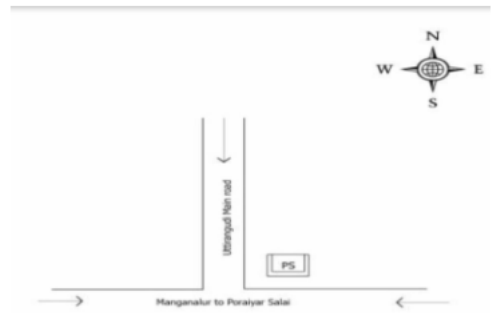

Google Map View

Polling Station Building Front View

Polling Station Front View

Cad View

Key MAP View

1	IDV0829572	பெயர் : உஹதுநாக்கியா - கணவர் பெயர்: ஹபீப்ரஹ்மான் - வீட்டு எண் : 1 வயது : 34 பாலினம் : பெண்	Photo is available	2	IDV0829507	பெயர் : நிர்மலா - கணவர் பெயர்: கபிலன் - வீட்டு எண் : 1-2 வயது : 34 பாலினம் : பெண்	Photo is available	3	IDV0829598	பெயர் : மகேஷ்வரி - தந்தையின் பெயர்: ஜெயக்குமார் - வீட்டு எண் : 1-5B வயது : 33 பாலினம் : பெண்	Photo is available
4	IDV2085272	பெயர் : சத்யா கணவர் பெயர்: சிவராஜா வீட்டு எண் : 1/17 வயது : 37 பாலினம் : பெண்	Photo is available	5	JWF2198000	பெயர் : அன்தாஸ் கணவர் பெயர்: கலையரசன் - வீட்டு எண் : 1-20 வயது : 48 பாலினம் : பெண்	Photo is available	6	IDV1019421	பெயர் : மகாராணி - கணவர் பெயர்: செல்வேந்திரன் - வீட்டு எண் : 1-29-1 வயது : 40 பாலினம் : பெண்	Photo is available
7	IDV1834845	பெயர் : ராமு - தந்தையின் பெயர்: சந்திரகாசு - வீட்டு எண் : 1-30 வயது : 49 பாலினம் : ஆண்	Photo is available	8	JWF2197499	பெயர் : ஞானபிராகசம் - தந்தையின் பெயர்: தாமஸ் - வீட்டு எண் : 1-52 வயது : 43 பாலினம் : ஆண்	Photo is available	9	IDV2335446	பெயர் : கமலி கணவர் பெயர்: ஏனோக் வீட்டு எண் : 1/61 வயது : 29 பாலினம் : பெண்	Photo is available
10	IDV0941724	பெயர் : பிரியங்கா - தந்தையின் பெயர்: ராஜேந்திரன் - வீட்டு எண் : 1-72 வயது : 29 பாலினம் : பெண்	Photo is available	11	IDV0941583	பெயர் : ஆர்த்தி - தந்தையின் பெயர்: திருநாவுக்கரசு - வீட்டு எண் : 1-76 வயது : 28 பாலினம் : பெண்	Photo is available	12	IDV0272963	பெயர் : அருள்ராஜ் - தந்தையின் பெயர்: இளங்கோவன் - வீட்டு எண் : 1-80 வயது : 42 பாலினம் : ஆண்	Photo is available
13	IDV1981406	பெயர் : ஆகாஷ் தந்தையின் பெயர்: சுப்பிரமணியன் வீட்டு எண் : 1/81 வயது : 24 பாலினம் : ஆண்	Photo is available	14	IDV0941526	பெயர் : ராமச்சந்திரன் - தந்தையின் பெயர்: வேலு - வீட்டு எண் : 1-87 வயது : 38 பாலினம் : ஆண்	Photo is available	15	IDV1834852	பெயர் : செல்வம் - தந்தையின் பெயர்: முனுசாமி - வீட்டு எண் : 1-96 வயது : 57 பாலினம் : ஆண்	Photo is available
16	IDV0531582	பெயர் : செந்தமிழ்ச்செல்வி - கணவர் பெயர்: சுரேஷ் வீட்டு எண் : 1-97 வயது : 42 பாலினம் : பெண்	Photo is available	17	IDV0531962	பெயர் : சங்கரி - தந்தையின் பெயர்: உத்திராபதி - வீட்டு எண் : 1-120 வயது : 38 பாலினம் : பெண்	Photo is available	18	IDV0132084	பெயர் : ஏனோக் - தந்தையின் பெயர்: பிலிப்பு - வீட்டு எண் : 1-126 வயது : 36 பாலினம் : ஆண்	Photo is available
19	IDV0366997	பெயர் : மங்கையர்க்கரசி - தந்தையின் பெயர்: அன்பழகன் - வீட்டு எண் : 1-127 வயது : 33 பாலினம் : பெண்	Photo is available	20	IDV2174233	பெயர் : சுபாஷ் தந்தையின் பெயர்: ராஜேந்திரன் வீட்டு எண் : 1/144 வயது : 31 பாலினம் : ஆண்	Photo is available	21	IDV0202408	பெயர் : பரிமளா - கணவர் பெயர்: கலியமூர்த்தி - வீட்டு எண் : 1-148C வயது : 42 பாலினம் : பெண்	Photo is available
22	IDV0941773	பெயர் : செல்லராஜா - தந்தையின் பெயர்: தங்கமணி - வீட்டு எண் : 1-151 வயது : 30 பாலினம் : ஆண்	Photo is available	23	IDV0756320	பெயர் : ஷோபா - கணவர் பெயர்: ஞானப்பிரகாசம் - வீட்டு எண் : 1-152 வயது : 31 பாலினம் : பெண்	Photo is available	24	IDV1834878	பெயர் : இரவிச்சந்திரன் - தந்தையின் பெயர்: ராவு - வீட்டு எண் : 1-153 வயது : 51 பாலினம் : ஆண்	Photo is available
25	IDV2268993	பெயர் : கவிதா ர கணவர் பெயர்: ரவிச்சந்திரன் வீட்டு எண் : 1/153 வயது : 45 பாலினம் : பெண்	Photo is available	26	IDV0202416	பெயர் : மாதவன் - தந்தையின் பெயர்: ராவு - வீட்டு எண் : 1-153A வயது : 48 பாலினம் : ஆண்	Photo is available	27	IDV0202424	பெயர் : இந்திரா - தந்தையின் பெயர்: மாதவன் - வீட்டு எண் : 1-153A வயது : 37 பாலினம் : பெண்	Photo is available
28	IDV1835552	பெயர் : அறிவுழகன் - தந்தையின் பெயர்: இராசாங்கம் - வீட்டு எண் : 1-154 வயது : 54 பாலினம் : ஆண்	Photo is available	29	IDV1835560	பெயர் : திலகவதி - கணவர் பெயர்: அறிவுழகன் - வீட்டு எண் : 1-154 வயது : 51 பாலினம் : பெண்	Photo is available	30	IDV0756296	பெயர் : அந்தோணியம்மாள் - கணவர் பெயர்: இன்பராஜ் - வீட்டு எண் : 1-154 வயது : 34 பாலினம் : பெண்	Photo is available