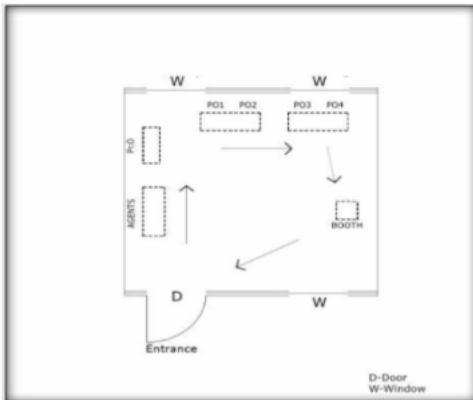

Google Map View

Polling Station Building Front View

Polling Station Front View

Cad View

Key MAP View

சட்டமன்றத் தொகுதியின் எண் மற்றும் பெயர் : 162-பூம்புகார்  
பிரிவு எண் மற்றும் பெயர் : 1-தலையுடையவர்கோவில்பத்து (வ.கி) மற்றும் (உ), உடையார்த்தெரு வார்டு:3