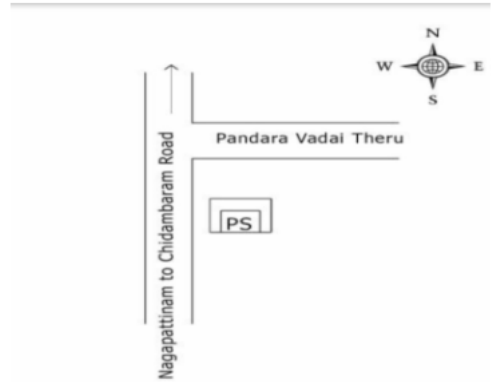

Google Map View

Polling Station Building Front View

Polling Station Front View

Cad View

Key MAP View

சட்டமன்றத் தொகுதியின் எண் மற்றும் பெயர் : 162-பூம்புகார்  
பிரிவு எண் மற்றும் பெயர் : 1-தலையுடையவர்கோவில்பத்து (வ.கி) மற்றும் (உ), உடையார்த்தெரு வார்டு:3