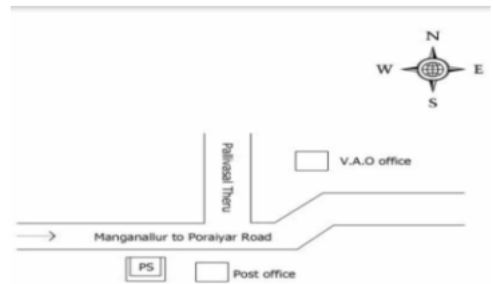

Key MAP View