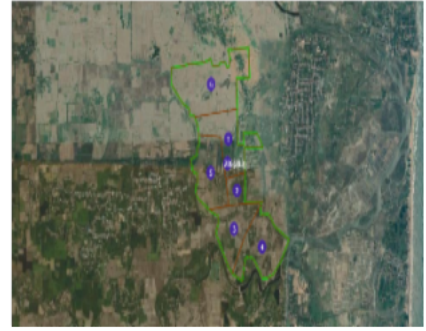

Google Map View

Polling Station Building Front View

Polling Station Front View

Cad View

Key MAP View

சட்டமன்றத் தொகுதியின் எண் மற்றும் பெயர் : 162-பூம்புகார்
பிரிவு எண் மற்றும் பெயர் 1-காட்டுச்சேரி (வ.கி) மற்றும் (உ), மேலத்தெரு வார்டு:3