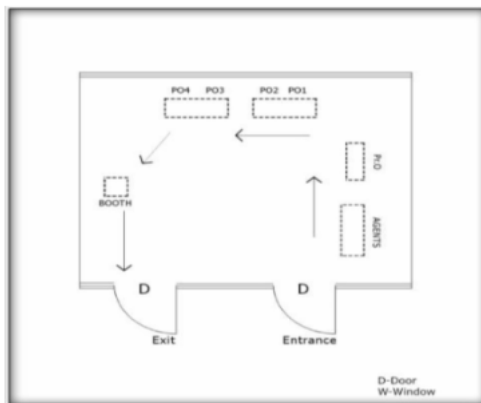

Google Map View

Polling Station Building Front View

Polling Station Front View

Cad View

Key MAP View

சட்டமன்றத் தொகுதியின் எண் மற்றும் பெயர் : 162-பூம்புகார்
பிரிவு எண் மற்றும் பெயர் 1-காட்டுச்சேரி (வ.கி) மற்றும் (உ), மேலத்தெரு வார்டு:3