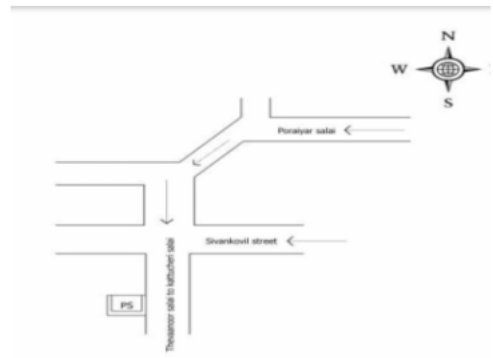

Google Map View

Polling Station Building Front View

Polling Station Front View

Cad View

Key MAP View

சட்டமன்றத் தொகுதியின் எண் மற்றும் பெயர் : 162-பூம்புகார்
பிரிவு எண் மற்றும் பெயர் 1-காட்டுச்சேரி (வ.கி) மற்றும் (உ), மேலத்தெரு வார்டு:3