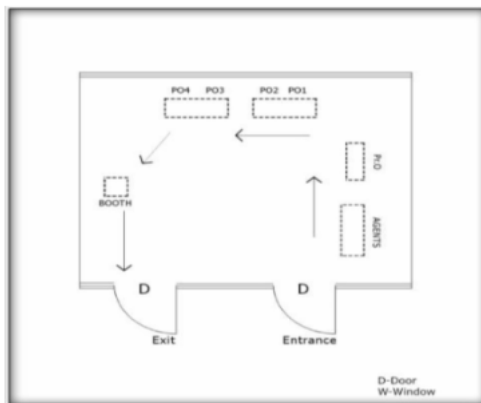

Google Map View

Polling Station Building Front View

Polling Station Front View

Cad View

Key MAP View

சட்டமன்றத் தொகுதியின் எண் மற்றும் பெயர் : 162-பூம்புகார்
பிரிவு எண் மற்றும் பெயர் 1-காட்டுச்சேரி (வ.கி) மற்றும் (உ), பட்டவர் தெரு வார்டு:4