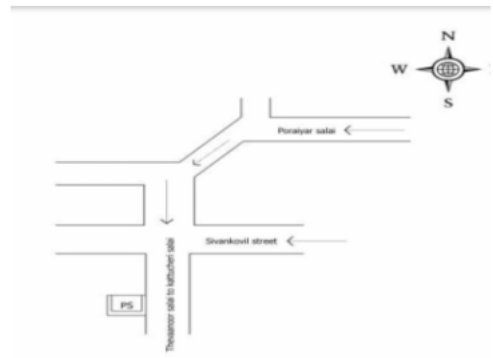

3. வாக்குச் சாவடியின் விவரங்கள்

வாக்குச் சாவடியின் எண் மற்றும் பெயர் : 319 - ஊராட்சி ஒன்றிய நடுநிலைப் பள்ளி, மேற்குப் பக்கம் கட்டிடம் கிழக்கு பார்த்த, அறை எண்.2,காட்டுச்சேரி	வாக்குச் சாவடியின் வகைப்பாடு (ஆண்/பெண்/பொது)	
வாக்குச் சாவடியின் முகவரி : ஊராட்சி ஒன்றிய நடுநிலைப் பள்ளி, மேற்குப் பக்கம் கட்டிடம் கிழக்கு பார்த்த, அறை எண்.2,காட்டுச்சேரி	துணை வாக்குச் சாவடிகளின் எண்ணிக்கை :	0

Google Map View

Polling Station Building Front View

Polling Station Front View

Cad View

Key MAP View

சட்டமன்றத் தொகுதியின் எண் மற்றும் பெயர் : 162-பூம்புகார்
பிரிவு எண் மற்றும் பெயர் 1-காட்டுச்சேரி (வ.கி) மற்றும் (உ), பட்டவர் தெரு வார்டு:4