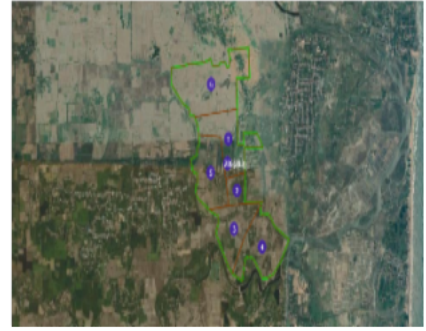

Google Map View

Polling Station Building Front View

Polling Station Front View

Cad View

Key MAP View

சட்டமன்றத் தொகுதியின் எண் மற்றும் பெயர் : 162-பூம்புகார்
பிரிவு எண் மற்றும் பெயர் 1-காட்டுச்சேரி (வ.கி) மற்றும் (உ), பட்டவர் தெரு வார்டு:4