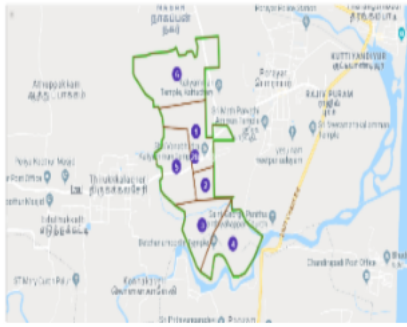

Nazri Naksha