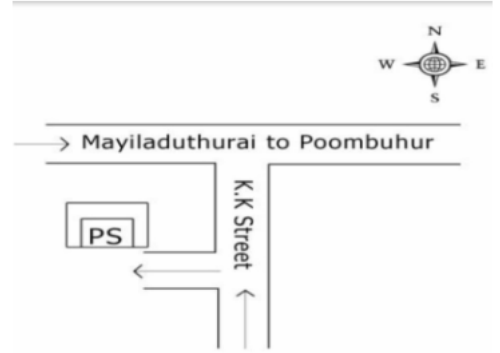

Google Map View

Polling Station Building Front View

Polling Station Front View

Cad View

Key MAP View

1	IDV1235431	பெயர் : மருதவானன் - தந்தையின் பெயர்: முனுசாமி - வீட்டு எண் : 1-153 வயது : 55 பாலினம் : ஆண்	Photo is available	2	JWF1159888	பெயர் : செல்வி - கணவர் பெயர்: சுபாஷ்சந்திரபோஸ் - வீட்டு எண் : 1/189 வயது : 62 பாலினம் : பெண்	Photo is available	3	IDV1111889	பெயர் : புவனேஸ்வரி கணவர் பெயர்: சுரேஷ் வீட்டு எண் : 2/18 வயது : 25 பாலினம் : பெண்	Photo is available
4	IDV2126431	பெயர் : ரஞ்சனி தேவி கணவர் பெயர்: குமரன் வீட்டு எண் : 3/75 பி வயது : 38 பாலினம் : பெண்	Photo is available	5	IDV1024983	பெயர் : ரத்தா - தந்தையின் பெயர்: உத்திராபதி - வீட்டு எண் : 4 வயது : 27 பாலினம் : பெண்	Photo is available	6	IDV0629535	பெயர் : சரண்யா - கணவர் பெயர்: வினோத் - வீட்டு எண் : 4-1B வயது : 30 பாலினம் : பெண்	Photo is available
7	IDV0949792	பெயர் : ராமலிங்கம் - தந்தையின் பெயர்: சாமிக்கண்ணு - வீட்டு எண் : 4-16 வயது : 64 பாலினம் : ஆண்	Photo is available	8	IDV1052927	பெயர் : சக்திவேல் தந்தையின் பெயர்: நாகராஜன் வீட்டு எண் : 4-16-2 வயது : 26 பாலினம் : ஆண்	Photo is available	9	IDV1085620	பெயர் : பாலாஜி தந்தையின் பெயர்: நாகராஜன் வீட்டு எண் : 4/16-2 வயது : 25 பாலினம் : ஆண்	Photo is available
10	IDV2128874	பெயர் : கார்த்தி தாயின் பெயர்: லதா வீட்டு எண் : 4/26 வயது : 27 பாலினம் : ஆண்	Photo is available	11	IDV2044246	பெயர் : மூர்த்தி தந்தையின் பெயர்: நாகராஜன் வீட்டு எண் : 4/26 வயது : 24 பாலினம் : ஆண்	Photo is available	12	IDV2141539	பெயர் : வினோதா தந்தையின் பெயர்: நாகராஜன் வீட்டு எண் : 4/26 வயது : 22 பாலினம் : பெண்	Photo is available
13	IDV0563866	பெயர் : குணசுந்தரி - கணவர் பெயர்: பாஸ்கரன் - வீட்டு எண் : 4-32 வயது : 45 பாலினம் : பெண்	Photo is available	14	IDV1084789	பெயர் : அபிமன்யு தந்தையின் பெயர்: ராஜமாணிக்கம் வீட்டு எண் : 4-32 வயது : 26 பாலினம் : ஆண்	Photo is available	15	IDV0563940	பெயர் : ராதிகா - கணவர் பெயர்: சேகர் - வீட்டு எண் : 4-39 வயது : 42 பாலினம் : பெண்	Photo is available
16	IDV1235365	பெயர் : ராதாகிருட்டிணன் - தந்தையின் பெயர்: ராமசாமி - வீட்டு எண் : 4-40 வயது : 59 பாலினம் : ஆண்	Photo is available	17	JWF0897686	பெயர் : பாலசுந்தரி - கணவர் பெயர்: ராதாகிருட்டிணன் - வீட்டு எண் : 4-40 வயது : 48 பாலினம் : பெண்	Photo is available	18	IDV0009506	பெயர் : பாலகங்காதரன் - தந்தையின் பெயர்: ராஜகோபால் - வீட்டு எண் : 4-40-A வயது : 56 பாலினம் : ஆண்	Photo is available
19	IDV0009514	பெயர் : சுமதி - கணவர் பெயர்: பாலகங்காதரன் - வீட்டு எண் : 4-40-A வயது : 53 பாலினம் : பெண்	Photo is available	20	JWF4830915	பெயர் : சந்திரசேகரன் - தந்தையின் பெயர்: ராமசாமி - வீட்டு எண் : 4-40B வயது : 59 பாலினம் : ஆண்	Photo is available	21	IDV0884742	பெயர் : கோகிலம் - கணவர் பெயர்: சந்திரசேகரன் - வீட்டு எண் : 4-40B வயது : 43 பாலினம் : பெண்	Photo is available
22	IDV2140960	பெயர் : ஹரிஷ் ராஜ் தந்தையின் பெயர்: சந்திரசேகரன் வீட்டு எண் : 4/40பீ வயது : 22 பாலினம் : ஆண்	Photo is available	23	IDV1235381	பெயர் : அம்சம் - கணவர் பெயர்: தெட்சிணாமூர்த்தி - வீட்டு எண் : 4-41 வயது : 80 பாலினம் : பெண்	Photo is available	24	JWF4794988	பெயர் : பாஸ்கரன் - தந்தையின் பெயர்: தெட்சிணாமூர்த்தி - வீட்டு எண் : 4-41 வயது : 58 பாலினம் : ஆண்	Photo is available
25	IDV1235407	பெயர் : மகாதேவன் - தந்தையின் பெயர்: தெட்சிணாமூர்த்தி - வீட்டு எண் : 4-41 வயது : 52 பாலினம் : ஆண்	Photo is available	26	JWF4794996	பெயர் : சரோஜா - கணவர் பெயர்: சிவானந்தம் - வீட்டு எண் : 4-41 வயது : 48 பாலினம் : பெண்	Photo is available	27	IDV0009522	பெயர் : சரிதா - கணவர் பெயர்: பாஸ்கரன் - வீட்டு எண் : 4-41 வயது : 46 பாலினம் : பெண்	Photo is available
28	IDV0009530	பெயர் : லதா - கணவர் பெயர்: துரைராஜன் - வீட்டு எண் : 4-41 வயது : 43 பாலினம் : பெண்	Photo is available	29	IDV0393603	பெயர் : புவனேஸ்வரி - கணவர் பெயர்: மகாதேவன் - வீட்டு எண் : 4-41 வயது : 38 பாலினம் : பெண்	Photo is available	30	IDV2140812	பெயர் : பாலமுருகன் தந்தையின் பெயர்: பாஸ்கரன் வீட்டு எண் : 4/41பீ வயது : 22 பாலினம் : ஆண்	Photo is available