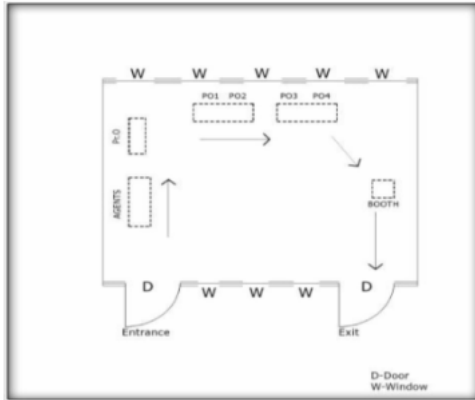

Google Map View

Polling Station Building Front View

Polling Station Front View

Cad View

Key MAP View

1	IDV1235431	பெயர் : மருதவானன் - தந்தையின் பெயர்: முனுசாமி - வீட்டு எண் : 1-153 வயது : 55 பாலினம் : ஆண்	Photo is available	2	JWF1159888	பெயர் : செல்வி - கணவர் பெயர்: சுபாஷ்சந்திரபோஸ் - வீட்டு எண் : 1/189 வயது : 62 பாலினம் : பெண்	Photo is available	3	IDV1111889	பெயர் : புவனேஸ்வரி கணவர் பெயர்: சுரேஷ் வீட்டு எண் : 2/18 வயது : 25 பாலினம் : பெண்	Photo is available
4	IDV2126431	பெயர் : ரஞ்சனி தேவி கணவர் பெயர்: குமரன் வீட்டு எண் : 3/75 பி வயது : 38 பாலினம் : பெண்	Photo is available	5	IDV1024983	பெயர் : ரத்தா - தந்தையின் பெயர்: உத்திராபதி - வீட்டு எண் : 4 வயது : 27 பாலினம் : பெண்	Photo is available	6	IDV0629535	பெயர் : சரண்யா - கணவர் பெயர்: வினோத் - வீட்டு எண் : 4-1B வயது : 30 பாலினம் : பெண்	Photo is available
7	IDV0949792	பெயர் : ராமலிங்கம் - தந்தையின் பெயர்: சாமிக்கண்ணு - வீட்டு எண் : 4-16 வயது : 64 பாலினம் : ஆண்	Photo is available	8	IDV1052927	பெயர் : சக்திவேல் தந்தையின் பெயர்: நாகராஜன் வீட்டு எண் : 4-16-2 வயது : 26 பாலினம் : ஆண்	Photo is available	9	IDV1085620	பெயர் : பாலாஜி தந்தையின் பெயர்: நாகராஜன் வீட்டு எண் : 4/16-2 வயது : 25 பாலினம் : ஆண்	Photo is available
10	IDV2128874	பெயர் : கார்த்தி தாயின் பெயர்: லதா வீட்டு எண் : 4/26 வயது : 27 பாலினம் : ஆண்	Photo is available	11	IDV2044246	பெயர் : மூர்த்தி தந்தையின் பெயர்: நாகராஜன் வீட்டு எண் : 4/26 வயது : 24 பாலினம் : ஆண்	Photo is available	12	IDV2141539	பெயர் : வினோதா தந்தையின் பெயர்: நாகராஜன் வீட்டு எண் : 4/26 வயது : 22 பாலினம் : பெண்	Photo is available
13	IDV0563866	பெயர் : குணசுந்தரி - கணவர் பெயர்: பாஸ்கரன் - வீட்டு எண் : 4-32 வயது : 45 பாலினம் : பெண்	Photo is available	14	IDV1084789	பெயர் : அபிமன்யு தந்தையின் பெயர்: ராஜமாணிக்கம் வீட்டு எண் : 4-32 வயது : 26 பாலினம் : ஆண்	Photo is available	15	IDV0563940	பெயர் : ராதிகா - கணவர் பெயர்: சேகர் - வீட்டு எண் : 4-39 வயது : 42 பாலினம் : பெண்	Photo is available
16	IDV1235365	பெயர் : ராதாகிருட்டிணன் - தந்தையின் பெயர்: ராமசாமி - வீட்டு எண் : 4-40 வயது : 59 பாலினம் : ஆண்	Photo is available	17	JWF0897686	பெயர் : பாலசுந்தரி - கணவர் பெயர்: ராதாகிருட்டிணன் - வீட்டு எண் : 4-40 வயது : 48 பாலினம் : பெண்	Photo is available	18	IDV0009506	பெயர் : பாலகங்காதரன் - தந்தையின் பெயர்: ராஜகோபால் - வீட்டு எண் : 4-40-A வயது : 56 பாலினம் : ஆண்	Photo is available
19	IDV0009514	பெயர் : சுமதி - கணவர் பெயர்: பாலகங்காதரன் - வீட்டு எண் : 4-40-A வயது : 53 பாலினம் : பெண்	Photo is available	20	JWF4830915	பெயர் : சந்திரசேகரன் - தந்தையின் பெயர்: ராமசாமி - வீட்டு எண் : 4-40B வயது : 59 பாலினம் : ஆண்	Photo is available	21	IDV0884742	பெயர் : கோகிலம் - கணவர் பெயர்: சந்திரசேகரன் - வீட்டு எண் : 4-40B வயது : 43 பாலினம் : பெண்	Photo is available
22	IDV2140960	பெயர் : ஹரிஷ் ராஜ் தந்தையின் பெயர்: சந்திரசேகரன் வீட்டு எண் : 4/40பீ வயது : 22 பாலினம் : ஆண்	Photo is available	23	IDV1235381	பெயர் : அம்சம் - கணவர் பெயர்: தெட்சிணாமூர்த்தி - வீட்டு எண் : 4-41 வயது : 80 பாலினம் : பெண்	Photo is available	24	JWF4794988	பெயர் : பாஸ்கரன் - தந்தையின் பெயர்: தெட்சிணாமூர்த்தி - வீட்டு எண் : 4-41 வயது : 58 பாலினம் : ஆண்	Photo is available
25	IDV1235407	பெயர் : மகாதேவன் - தந்தையின் பெயர்: தெட்சிணாமூர்த்தி - வீட்டு எண் : 4-41 வயது : 52 பாலினம் : ஆண்	Photo is available	26	JWF4794996	பெயர் : சரோஜா - கணவர் பெயர்: சிவானந்தம் - வீட்டு எண் : 4-41 வயது : 48 பாலினம் : பெண்	Photo is available	27	IDV0009522	பெயர் : சரிதா - கணவர் பெயர்: பாஸ்கரன் - வீட்டு எண் : 4-41 வயது : 46 பாலினம் : பெண்	Photo is available
28	IDV0009530	பெயர் : லதா - கணவர் பெயர்: துரைராஜன் - வீட்டு எண் : 4-41 வயது : 43 பாலினம் : பெண்	Photo is available	29	IDV0393603	பெயர் : புவனேஸ்வரி - கணவர் பெயர்: மகாதேவன் - வீட்டு எண் : 4-41 வயது : 38 பாலினம் : பெண்	Photo is available	30	IDV2140812	பெயர் : பாலமுருகன் தந்தையின் பெயர்: பாஸ்கரன் வீட்டு எண் : 4/41பீ வயது : 22 பாலினம் : ஆண்	Photo is available