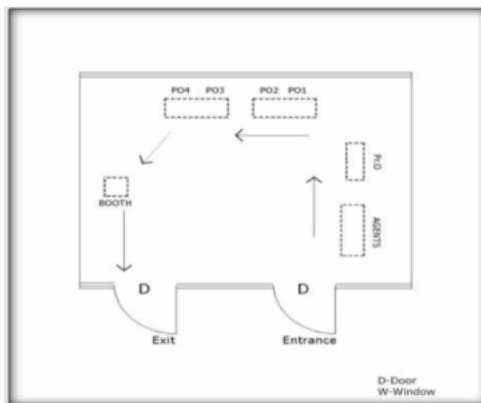

Google Map View

Polling Station Building Front View

Polling Station Front View

Cad View

Key MAP View

சட்டமன்றத் தொகுதியின் எண் மற்றும் பெயர் : 162-பூம்புகார்
பிரிவு எண் மற்றும் பெயர் 1-காட்டுச்சேரி (வ.கி) மற்றும் (உ), வடக்குதெரு வார்டு:2