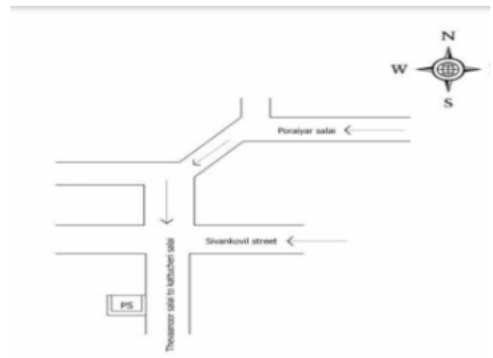

Google Map View

Polling Station Building Front View

Polling Station Front View

Cad View

Key MAP View

சட்டமன்றத் தொகுதியின் எண் மற்றும் பெயர் : 162-பூம்புகார்
பிரிவு எண் மற்றும் பெயர் 1-காட்டுச்சேரி (வ.கி) மற்றும் (உ), வடக்குதெரு வார்டு:2