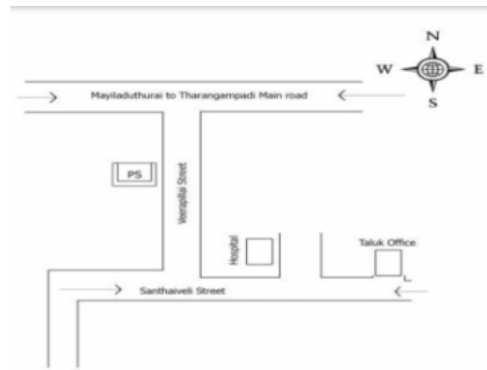

Google Map View

Polling Station Building Front View

Elevation

Polling Station Front View

Elevation

Cad View

Key MAP View

1 பெயர் : ஆறுமுகம் - தந்தையின் பெயர்: குருமுர்த்தி - வீட்டு எண் : 1 வயது : 62 பாலினம் : ஆண் Photo is available	IDV1855576	2 பெயர் : வர்ஷா வர்ஷா தந்தையின் பெயர்: தியாகராஜன் தியாகராஜன் வீட்டு எண் : 1/5 வயது : 19 பாலினம் : பெண் Photo is available	IDV2411916	3 பெயர் : ஜீவானந்தம் ஜீவானந்தம் தந்தையின் பெயர்: முத்துக்குமரன் முத்துக்குமரன் வீட்டு எண் : 1/ஏ வயது : 19 பாலினம் : ஆண் Photo is available	IDV2400919
4 பெயர் : ஜூலியா கராலா ஆதிலய தந்தையின் பெயர்: ராஜா சாலமன் வீட்டு எண் : 2/1 வயது : 26 பாலினம் : பெண் Photo is available	IDV2120715	5 பெயர் : திவ்யா - தந்தையின் பெயர்: அர்சனன் - வீட்டு எண் : 3-2 வயது : 36 பாலினம் : பெண் Photo is available	IDV0280404	6 பெயர் : உஷா - கணவர் பெயர்: ரெத்தினம் - வீட்டு எண் : 4 வயது : 57 பாலினம் : பெண் Photo is available	IDV1855592
7 பெயர் : நதியா - கணவர் பெயர்: தியாகராஜன் - வீட்டு எண் : 5-1 வயது : 39 பாலினம் : பெண் Photo is available	IDV0087767	8 பெயர் : பால்ராஜ் தந்தையின் பெயர்: சிதம்பரம் வீட்டு எண் : 5/7 வயது : 51 பாலினம் : ஆண் Photo is available	IDV1992155	9 பெயர் : லேகாபுநீ லேகாபுநீ தந்தையின் பெயர்: சுரேஷ் சுரேஷ் வீட்டு எண் : 5/7 வயது : 19 பாலினம் : பெண் Photo is available	IDV2411478
10 பெயர் : ராஜன் - தந்தையின் பெயர்: அற்புதராஜ் - வீட்டு எண் : 6 வயது : 74 பாலினம் : ஆண் Photo is available	IDV1855626	11 பெயர் : சரஸ்வதி - கணவர் பெயர்: சண்முகம் - வீட்டு எண் : 6 வயது : 49 பாலினம் : பெண் Photo is available	JWF1151158	12 பெயர் : பிரபெரிக்கராஜன் - தந்தையின் பெயர்: ராஜன் - வீட்டு எண் : 6 வயது : 42 பாலினம் : ஆண் Photo is available	JWF2328300
13 பெயர் : பாமா - கணவர் பெயர்: ஆறுமுகம் - வீட்டு எண் : 6A வயது : 58 பாலினம் : பெண் Photo is available	IDV1855642	14 பெயர் : நடேசன் - தந்தையின் பெயர்: பக்கிரி - வீட்டு எண் : 7 வயது : 80 பாலினம் : ஆண் Photo is available	IDV1855659	15 பெயர் : அம்மாகண்ணு - கணவர் பெயர்: நடேசன் - வீட்டு எண் : 7 வயது : 70 பாலினம் : பெண் Photo is available	IDV1855667
16 பெயர் : சேகர் - தந்தையின் பெயர்: கலியபெருமாள் - வீட்டு எண் : 7 வயது : 58 பாலினம் : ஆண் Photo is available	IDV1855675	17 பெயர் : ஜீவா - கணவர் பெயர்: சேகர் - வீட்டு எண் : 7 வயது : 52 பாலினம் : பெண் Photo is available	IDV1855683	18 பெயர் : ஹெலினா தந்தையின் பெயர்: மனோகரன் வீட்டு எண் : 7 வயது : 23 பாலினம் : பெண் Photo is available	IDV2054955
19 பெயர் : பிரபாகரன் தந்தையின் பெயர்: யோனானூரானராஜ் வீட்டு எண் : 7 வயது : 21 பாலினம் : ஆண் Photo is available	IDV2226504	20 பெயர் : மணிகண்டன் - தந்தையின் பெயர்: சேகர் - வீட்டு எண் : 7-21 வயது : 34 பாலினம் : ஆண் Photo is available	IDV0206680	21 பெயர் : அன்பு செழியன் தந்தையின் பெயர்: இராமாமிர்தம் வீட்டு எண் : 7/25 வயது : 55 பாலினம் : ஆண் Photo is available	IDV2052504
22 பெயர் : பிரிட்டா ஜாஸ்மின் கணவர் பெயர்: அன்பு செழியன் வீட்டு எண் : 7/25 வயது : 52 பாலினம் : பெண் Photo is available	IDV2054989	23 பெயர் : பரணிதரன் தந்தையின் பெயர்: பாலசுப்ரமணியன் வீட்டு எண் : 7/26 வயது : 22 பாலினம் : ஆண் Photo is available	IDV2172617	24 பெயர் : மணிபுத்தினம் தந்தையின் பெயர்: செல்வராஜ் வீட்டு எண் : 8/2 வயது : 25 பாலினம் : பெண் Photo is available	IDV2149755
25 பெயர் : வெற்றிவேல் - தந்தையின் பெயர்: கண்ணையன் - வீட்டு எண் : 8-30 வயது : 56 பாலினம் : ஆண் Photo is available	IDV0087775	26 பெயர் : தங்கவேல் - தந்தையின் பெயர்: பால்சாமி - வீட்டு எண் : 9 வயது : 80 பாலினம் : ஆண் Photo is available	JWF2559342	27 பெயர் : சரோஜா - கணவர் பெயர்: தங்கவேல் - வீட்டு எண் : 9 வயது : 70 பாலினம் : பெண் Photo is available	JWF2559334
28 பெயர் : மூர்த்தி - தந்தையின் பெயர்: தங்கவேல் - வீட்டு எண் : 9 வயது : 55 பாலினம் : ஆண் Photo is available	IDV1855709	29 பெயர் : மீனாட்சி - கணவர் பெயர்: பெருமாள் - வீட்டு எண் : 9 வயது : 53 பாலினம் : பெண் Photo is available	IDV1855717	30 பெயர் : சந்திரசேகர் - தந்தையின் பெயர்: தங்கவேல் - வீட்டு எண் : 9 வயது : 47 பாலினம் : ஆண் Photo is available	JWF2555738