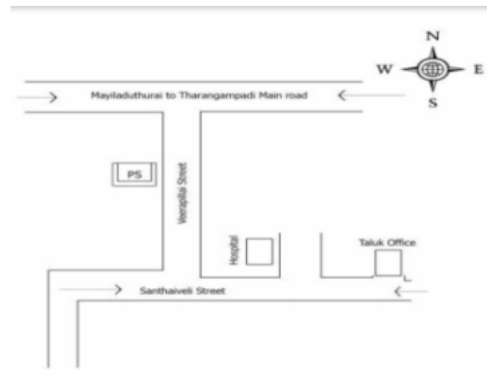

Key MAP View