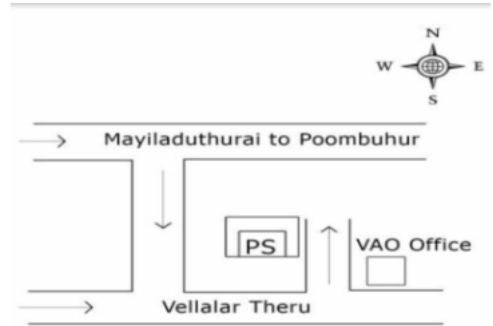

Google Map View

Polling Station Building Front View

Polling Station Front View

Cad View

Key MAP View

சட்டமன்றத் தொகுதியின் எண் மற்றும் பெயர் : 162-பூம்புகார்

பிரிவு எண் மற்றும் பெயர் 1-மேல்பெரும்பள்ளம் (வ.கி) மற்றும் (ஊ), வெள்ளாளர் தெரு வார்டு:1