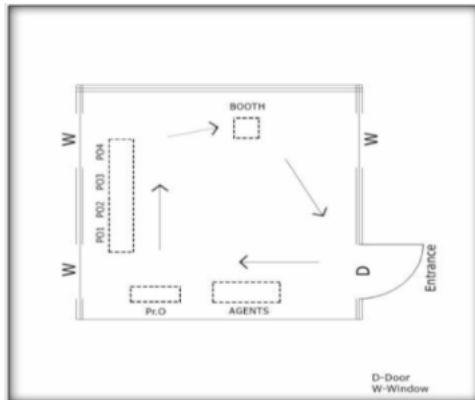

Google Map View

Polling Station Building Front View

Polling Station Front View

Cad View

Key MAP View

சட்டமன்றத் தொகுதியின் எண் மற்றும் பெயர் : 162-பூம்புகார்

பிரிவு எண் மற்றும் பெயர் 1-மேல்பெரும்பள்ளம் (வ.கி) மற்றும் (ஊ), வெள்ளாளர் தெரு வார்டு:1