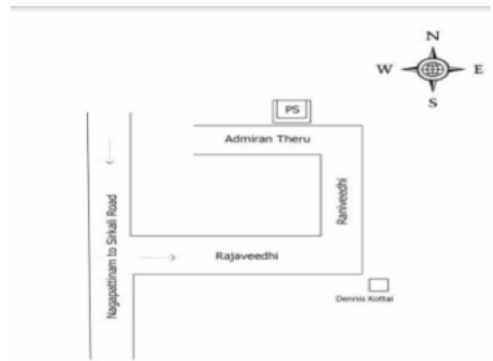

Google Map View

Polling Station Building Front View

Polling Station Front View

Cad View

Key MAP View

சட்டமன்றத் தொகுதியின் எண் மற்றும் பெயர் : 162-பூம்புகார் பிரிவு எண் மற்றும் பெயர் 1-தரங்கம்பாடி (பே), அரிசிக்கார பாளையம் வார்டு:4