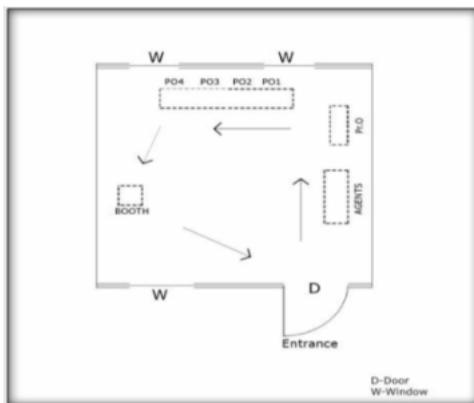

Google Map View

Polling Station Building Front View

Polling Station Front View

Cad View

Key MAP View

சட்டமன்றத் தொகுதியின் எண் மற்றும் பெயர் : 162-பூம்புகார் பிரிவு எண் மற்றும் பெயர் 1-தரங்கம்பாடி (பே), அரிசிக்கார பாளையம் வார்டு:4