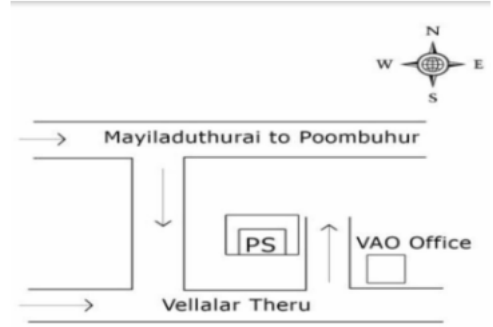

Elevation

Polling Station Front View

Elevation

Cad View

D-Door
W-Window

Key MAP View

சட்டமன்றத் தொகுதியின் எண் மற்றும் பெயர் : 162-பூம்புகார்
பிரிவு எண் மற்றும் பெயர் 1-மேல்பெரும்பள்ளம் (வ.கி) மற்றும் (ஊ), கீழ்த்தெரு கன்னிக்கோயில்தெரு வார்டு:2