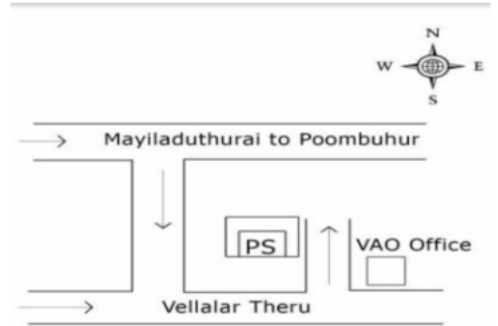

Google Map View

Polling Station Building Front View

Polling Station Front View

Cad View

Key MAP View

1 பெயர் : புவனேஸ்வரி - கணவர் பெயர்: புலவேந்திரன் - வீட்டு எண் : 3-8 வயது : 34 பாலினம் : பெண்	IDV0222273 Photo is available	2 பெயர் : துரைராஜ் - தந்தையின் பெயர்: மோகன் - வீட்டு எண் : 3-17 வயது : 27 பாலினம் : ஆண்	IDV1025089 Photo is available	3 பெயர் : விக்னேஷ் தந்தையின் பெயர்: ஞானசேகரன் வீட்டு எண் : 3-34 வயது : 25 பாலினம் : ஆண்	IDV1930106 Photo is available
4 பெயர் : மாதவன் - தந்தையின் பெயர்: தனபால் - வீட்டு எண் : 3/50 வயது : 32 பாலினம் : ஆண்	IDV0395426 Photo is available	5 பெயர் : பிரதீப் - தந்தையின் பெயர்: ரவி - வீட்டு எண் : 3-70 வயது : 29 பாலினம் : ஆண்	IDV0768143 Photo is available	6 பெயர் : கலைவாணன் - தந்தையின் பெயர்: செளந்தராஜன் - வீட்டு எண் : 3-77 வயது : 29 பாலினம் : ஆண்	IDV0768309 Photo is available
7 பெயர் : சூதா - கணவர் பெயர்: சிவதாஸ் - வீட்டு எண் : 3-123 வயது : 44 பாலினம் : பெண்	IDV0395400 Photo is available	# 8 பெயர் : விமலாதித்தன் சோமு தந்தையின் பெயர்: சோமு - வீட்டு எண் : 3-124 வயது : 34 பாலினம் : ஆண்	IDV0221903 Photo is available	9 பெயர் : ரவிச்சந்திரன் - தந்தையின் பெயர்: தனபால் - வீட்டு எண் : 5-2 வயது : 58 பாலினம் : ஆண்	JWF1148428 Photo is available
10 பெயர் : மாரியம்மை - கணவர் பெயர்: ரவிச்சந்திரன் - வீட்டு எண் : 5-2 வயது : 55 பாலினம் : பெண்	JWF1233535 Photo is available	11 பெயர் : வினோத் - தந்தையின் பெயர்: ரவிச்சந்திரன் - வீட்டு எண் : 5-2 வயது : 30 பாலினம் : ஆண்	IDV0768002 Photo is available	12 பெயர் : விஜய் தந்தையின் பெயர்: ரவிச்சந்திரன் வீட்டு எண் : 5/2 வயது : 26 பாலினம் : ஆண்	IDV1126010 Photo is available
13 பெயர் : செகதம் - கணவர் பெயர்: செல்வராசு - வீட்டு எண் : 5-2-1 வயது : 58 பாலினம் : பெண்	JWF1231836 Photo is available	14 பெயர் : நித்யா தந்தையின் பெயர்: ரவிச்சந்திரன் வீட்டு எண் : 5/2,தெற்கு தெரு வயது : 22 பாலினம் : பெண்	IDV2416147 Photo is available	15 பெயர் : கீர்த்திவாசன் ரவிச்சந்திரன் தந்தையின் பெயர்: ரவிச்சந்திரன் தனபால் வீட்டு எண் : 5/2,தெற்கு தெரு வயது : 21 பாலினம் : ஆண்	IDV2391464 Photo is available
16 பெயர் : சூரியபிரகாஷ் - தந்தையின் பெயர்: செல்வராஜ் - வீட்டு எண் : 5-3 வயது : 27 பாலினம் : ஆண்	IDV1025154 Photo is available	17 பெயர் : கலைவாணி தந்தையின் பெயர்: செல்வராஜ் வீட்டு எண் : 5/3 வயது : 25 பாலினம் : பெண்	IDV1098730 Photo is available	18 பெயர் : செந்தில் - தந்தையின் பெயர்: ராமையன் - வீட்டு எண் : 5-4 வயது : 54 பாலினம் : ஆண்	JWF2022275 Photo is available
19 பெயர் : மஞ்சளா - கணவர் பெயர்: செந்தில் - வீட்டு எண் : 5-4 வயது : 46 பாலினம் : பெண்	JWF2022267 Photo is available	20 பெயர் : அசோக் - தந்தையின் பெயர்: நாகராஜன் - வீட்டு எண் : 5-5 வயது : 35 பாலினம் : ஆண்	IDV0102111 Photo is available	21 பெயர் : கணேசன் - தந்தையின் பெயர்: பொன்னுசாமி - வீட்டு எண் : 5-6 வயது : 69 பாலினம் : ஆண்	JWF1233915 Photo is available
22 பெயர் : புஷ்பகலா - கணவர் பெயர்: கணேசன் - வீட்டு எண் : 5-6 வயது : 60 பாலினம் : பெண்	JWF1221209 Photo is available	23 பெயர் : ரமேஷ் - தந்தையின் பெயர்: கணேசன் - வீட்டு எண் : 5-6 வயது : 44 பாலினம் : ஆண்	JWF1146992 Photo is available	24 பெயர் : மாணிக்கம் - தந்தையின் பெயர்: பக்கிரி - வீட்டு எண் : 5-7 வயது : 77 பாலினம் : ஆண்	IDV1236769 Photo is available
25 பெயர் : சத்யவாணி - கணவர் பெயர்: மாணிக்கம் - வீட்டு எண் : 5-7 வயது : 67 பாலினம் : பெண்	JWF1221266 Photo is available	26 பெயர் : சுவாமிநாதன் - தந்தையின் பெயர்: மாணிக்கம் - வீட்டு எண் : 5-7 வயது : 44 பாலினம் : ஆண்	JWF1146828 Photo is available	27 பெயர் : புவனா கணவர் பெயர்: சாமிநாதன் வீட்டு எண் : 5/7 வயது : 31 பாலினம் : பெண்	IDV1109206 Photo is available
28 பெயர் : செல்வம் - தந்தையின் பெயர்: ராமயன் - வீட்டு எண் : 5-10 வயது : 58 பாலினம் : ஆண்	IDV1236785 Photo is available	29 பெயர் : அன்பழகன் - தந்தையின் பெயர்: ராமயன் - வீட்டு எண் : 5-10 வயது : 50 பாலினம் : ஆண்	JWF1146984 Photo is available	30 பெயர் : மோகனசுந்தரம் - தந்தையின் பெயர்: கதிர்வேல் - வீட்டு எண் : 5-11 வயது : 74 பாலினம் : ஆண்	JWF2024735 Photo is available