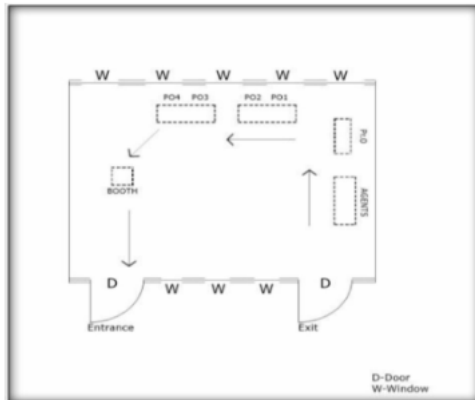

Google Map View

Polling Station Building Front View

Polling Station Front View

Cad View

Key MAP View

1 பெயர் : புவனேஸ்வரி - கணவர் பெயர்: புலவேந்திரன் - வீட்டு எண் : 3-8 வயது : 34 பாலினம் : பெண்	IDV0222273 Photo is available	2 பெயர் : துரைராஜ் - தந்தையின் பெயர்: மோகன் - வீட்டு எண் : 3-17 வயது : 27 பாலினம் : ஆண்	IDV1025089 Photo is available	3 பெயர் : விக்னேஷ் தந்தையின் பெயர்: ஞானசேகரன் வீட்டு எண் : 3-34 வயது : 25 பாலினம் : ஆண்	IDV1930106 Photo is available
4 பெயர் : மாதவன் - தந்தையின் பெயர்: தனபால் - வீட்டு எண் : 3/50 வயது : 32 பாலினம் : ஆண்	IDV0395426 Photo is available	5 பெயர் : பிரதீப் - தந்தையின் பெயர்: ரவி - வீட்டு எண் : 3-70 வயது : 29 பாலினம் : ஆண்	IDV0768143 Photo is available	6 பெயர் : கலைவாணன் - தந்தையின் பெயர்: செளந்தராஜன் - வீட்டு எண் : 3-77 வயது : 29 பாலினம் : ஆண்	IDV0768309 Photo is available
7 பெயர் : சூதா - கணவர் பெயர்: சிவதாஸ் - வீட்டு எண் : 3-123 வயது : 44 பாலினம் : பெண்	IDV0395400 Photo is available	# 8 பெயர் : விமலாதித்தன் சோமு தந்தையின் பெயர்: சோமு - வீட்டு எண் : 3-124 வயது : 34 பாலினம் : ஆண்	IDV0221903 Photo is available	9 பெயர் : ரவிச்சந்திரன் - தந்தையின் பெயர்: தனபால் - வீட்டு எண் : 5-2 வயது : 58 பாலினம் : ஆண்	JWF1148428 Photo is available
10 பெயர் : மாரியம்மை - கணவர் பெயர்: ரவிச்சந்திரன் - வீட்டு எண் : 5-2 வயது : 55 பாலினம் : பெண்	JWF1233535 Photo is available	11 பெயர் : வினோத் - தந்தையின் பெயர்: ரவிச்சந்திரன் - வீட்டு எண் : 5-2 வயது : 30 பாலினம் : ஆண்	IDV0768002 Photo is available	12 பெயர் : விஜய் தந்தையின் பெயர்: ரவிச்சந்திரன் வீட்டு எண் : 5/2 வயது : 26 பாலினம் : ஆண்	IDV1126010 Photo is available
13 பெயர் : செகதம் - கணவர் பெயர்: செல்வராசு - வீட்டு எண் : 5-2-1 வயது : 58 பாலினம் : பெண்	JWF1231836 Photo is available	14 பெயர் : நித்யா தந்தையின் பெயர்: ரவிச்சந்திரன் வீட்டு எண் : 5/2,தெற்கு தெரு வயது : 22 பாலினம் : பெண்	IDV2416147 Photo is available	15 பெயர் : கீர்த்திவாசன் ரவிச்சந்திரன் தந்தையின் பெயர்: ரவிச்சந்திரன் தனபால் வீட்டு எண் : 5/2,தெற்கு தெரு வயது : 21 பாலினம் : ஆண்	IDV2391464 Photo is available
16 பெயர் : சூரியபிரகாஷ் - தந்தையின் பெயர்: செல்வராஜ் - வீட்டு எண் : 5-3 வயது : 27 பாலினம் : ஆண்	IDV1025154 Photo is available	17 பெயர் : கலைவாணி தந்தையின் பெயர்: செல்வராஜ் வீட்டு எண் : 5/3 வயது : 25 பாலினம் : பெண்	IDV1098730 Photo is available	18 பெயர் : செந்தில் - தந்தையின் பெயர்: ராமையன் - வீட்டு எண் : 5-4 வயது : 54 பாலினம் : ஆண்	JWF2022275 Photo is available
19 பெயர் : மஞ்சளா - கணவர் பெயர்: செந்தில் - வீட்டு எண் : 5-4 வயது : 46 பாலினம் : பெண்	JWF2022267 Photo is available	20 பெயர் : அசோக் - தந்தையின் பெயர்: நாகராஜன் - வீட்டு எண் : 5-5 வயது : 35 பாலினம் : ஆண்	IDV0102111 Photo is available	21 பெயர் : கணேசன் - தந்தையின் பெயர்: பொன்னுசாமி - வீட்டு எண் : 5-6 வயது : 69 பாலினம் : ஆண்	JWF1233915 Photo is available
22 பெயர் : புஷ்பகலா - கணவர் பெயர்: கணேசன் - வீட்டு எண் : 5-6 வயது : 60 பாலினம் : பெண்	JWF1221209 Photo is available	23 பெயர் : ரமேஷ் - தந்தையின் பெயர்: கணேசன் - வீட்டு எண் : 5-6 வயது : 44 பாலினம் : ஆண்	JWF1146992 Photo is available	24 பெயர் : மாணிக்கம் - தந்தையின் பெயர்: பக்கிரி - வீட்டு எண் : 5-7 வயது : 77 பாலினம் : ஆண்	IDV1236769 Photo is available
25 பெயர் : சத்யவாணி - கணவர் பெயர்: மாணிக்கம் - வீட்டு எண் : 5-7 வயது : 67 பாலினம் : பெண்	JWF1221266 Photo is available	26 பெயர் : சுவாமிநாதன் - தந்தையின் பெயர்: மாணிக்கம் - வீட்டு எண் : 5-7 வயது : 44 பாலினம் : ஆண்	JWF1146828 Photo is available	27 பெயர் : புவனா கணவர் பெயர்: சாமிநாதன் வீட்டு எண் : 5/7 வயது : 31 பாலினம் : பெண்	IDV1109206 Photo is available
28 பெயர் : செல்வம் - தந்தையின் பெயர்: ராமயன் - வீட்டு எண் : 5-10 வயது : 58 பாலினம் : ஆண்	IDV1236785 Photo is available	29 பெயர் : அன்பழகன் - தந்தையின் பெயர்: ராமயன் - வீட்டு எண் : 5-10 வயது : 50 பாலினம் : ஆண்	JWF1146984 Photo is available	30 பெயர் : மோகனசுந்தரம் - தந்தையின் பெயர்: கதிர்வேல் - வீட்டு எண் : 5-11 வயது : 74 பாலினம் : ஆண்	JWF2024735 Photo is available