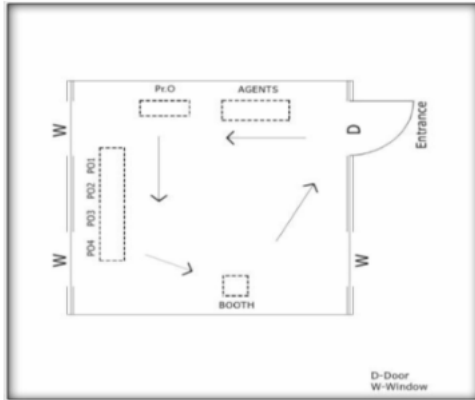

Google Map View

Polling Station Building Front View

Polling Station Front View

Cad View

Key MAP View

சட்டமன்றத் தொகுதியின் எண் மற்றும் பெயர் : 162-பூம்புகார்

பிரிவு எண் மற்றும் பெயர் 1-கீழ்பெரும்பள்ளம் (வ.கி) மற்றும் (ஊ), நாகநாதன் கோவில் தெரு வார்டு:1