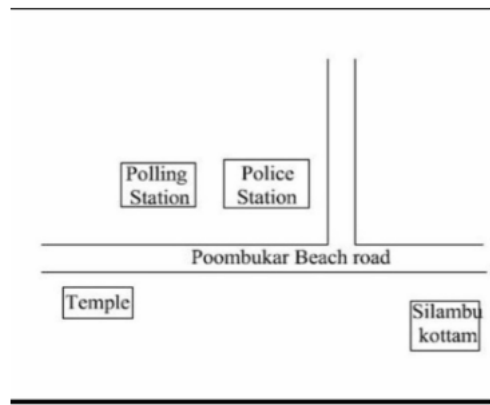

வாக்காளர் பதிவு அலுவலரின்  
கையொப்பம்

Nazri Naksha

Google Map View

Polling Station Building Front View

Polling Station Front View

Cad View

Key MAP View

சட்டமன்றத் தொகுதியின் எண் மற்றும் பெயர் : 162-பூம்புகார்  
பிரிவு எண் மற்றும் பெயர் : 1-காவேரீபூம்பட்டினம் (வ.கி) மற்றும் (ஊ), குந்திரிமேடு வார்டு:2