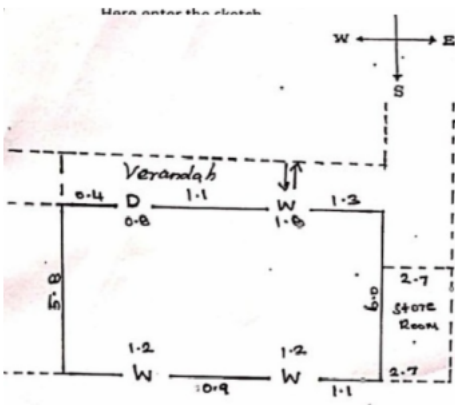

வாக்காளர் பதிவு அலுவலரின்  
கையொப்பம்

Nazri Naksha

Google Map View

Polling Station Building Front View

Polling Station Front View

Cad View

Key MAP View

சட்டமன்றத் தொகுதியின் எண் மற்றும் பெயர் : 162-பூம்புகார்  
பிரிவு எண் மற்றும் பெயர் : 1-காவேரீபூம்பட்டினம் (வ.கி) மற்றும் (ஊ), குந்திரிமேடு வார்டு:2