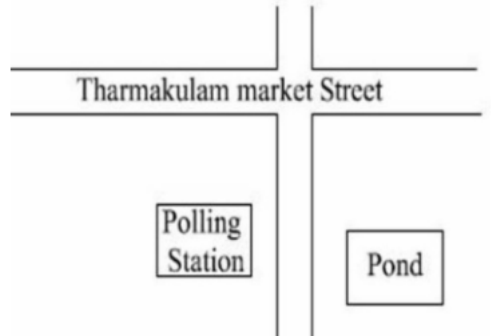

Key MAP View