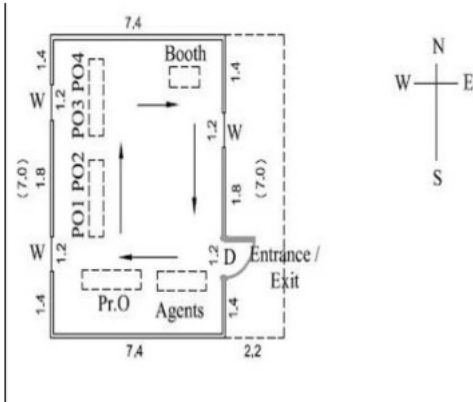

Google Map View

Polling Station Building Front View

Polling Station Front View

Cad View

Key MAP View

சட்டமன்றத் தொகுதியின் எண் மற்றும் பெயர் : 162-பூம்புகார்
பிரிவு எண் மற்றும் பெயர் 1-மேலையூர் (வ.கி), பூம்புகார் (ஊ), வீரமேட்டிருப்புதெரு வார்டு:1