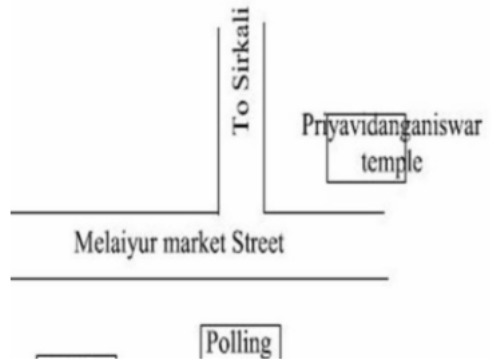

கையொப்பம்

Nazri Naksha

Google Map View

Polling Station Building Front View

Polling Station Front View

Cad View

Key MAP View

சட்டமன்றத் தொகுதியின் எண் மற்றும் பெயர் : 162-பூம்புகார்