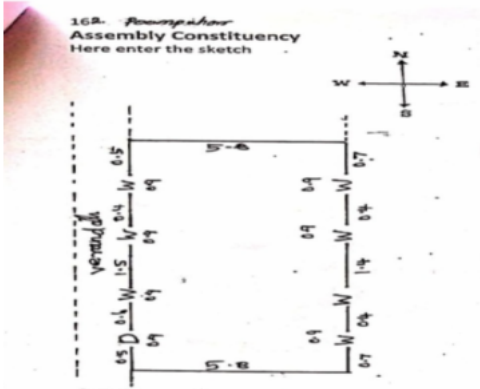

வாக்காளர் பதிவு அலுவலரின்  
கையொப்பம்

Nazri Naksha

Google Map View

Polling Station Building Front View

Polling Station Front View

Cad View

Key MAP View

|    |            |   |                    |    |            |   |                    |    |            |   |                    |
|----|------------|---|--------------------|----|------------|---|--------------------|----|------------|---|--------------------|
| 1  | JWF4822854 | பெயர் : செல்லதுரை -<br>தந்தையின் பெயர்: கிருஷ்ணசாமி -<br>வீட்டு எண் : 1<br>வயது : 47 பாலினம் : ஆண்        | Photo is available | 2  | IDV2128262 | பெயர் : ராஜசேகரன்<br>தந்தையின் பெயர்: ராஜாங்கம்<br>வீட்டு எண் : 1<br>வயது : 44 பாலினம் : ஆண்          | Photo is available | 3  | IDV0844688 | பெயர் : சுரேந்தர் -<br>தந்தையின் பெயர்: செல்வமணி -<br>வீட்டு எண் : 1<br>வயது : 29 பாலினம் : ஆண்         | Photo is available |
| 4  | IDV2381119 | பெயர் : செளமியா<br>தந்தையின் பெயர்: தங்கராசு<br>வீட்டு எண் : 1/29<br>வயது : 19 பாலினம் : பெண்             | Photo is available | 5  | JWF2843563 | பெயர் : ரவி -<br>தந்தையின் பெயர்: குட்டியாண்டி -<br>வீட்டு எண் : 1-85<br>வயது : 54 பாலினம் : ஆண்      | Photo is available | 6  | IDV0773937 | பெயர் : பிரகாஷ் -<br>தந்தையின் பெயர்: நந்தகோபால் -<br>வீட்டு எண் : 1-172<br>வயது : 29 பாலினம் : ஆண்     | Photo is available |
| 7  | IDV2422848 | பெயர் : சிவகாமசுந்தரி ராஜி<br>கணவர் பெயர்: ராஜி<br>வீட்டு எண் : 1/172ஏ<br>வயது : 35 பாலினம் : பெண்        | Photo is available | 8  | JWF1133263 | பெயர் : வடமலை -<br>தந்தையின் பெயர்: குட்டியாண்டி -<br>வீட்டு எண் : 2<br>வயது : 70 பாலினம் : ஆண்       | Photo is available | 9  | IDV1285741 | பெயர் : உஷாராணி -<br>கணவர் பெயர்: வடமலை -<br>வீட்டு எண் : 2<br>வயது : 64 பாலினம் : பெண்                 | Photo is available |
| 10 | IDV0226076 | பெயர் : லெட்சுமி -<br>கணவர் பெயர்: அஞ்சப்பன் -<br>வீட்டு எண் : 2<br>வயது : 41 பாலினம் : பெண்              | Photo is available | 11 | IDV0992594 | பெயர் : ஜெகன் -<br>தந்தையின் பெயர்: ஜெயராமன் -<br>வீட்டு எண் : 2-29B<br>வயது : 27 பாலினம் : ஆண்       | Photo is available | 12 | IDV2109692 | பெயர் : அஜய்<br>தந்தையின் பெயர்: அர்சுனன்<br>வீட்டு எண் : 2-31<br>வயது : 23 பாலினம் : ஆண்               | Photo is available |
| 13 | IDV2239093 | பெயர் : அஜய்<br>தந்தையின் பெயர்: அர்ஜுனன்<br>வீட்டு எண் : 2/31<br>வயது : 23 பாலினம் : ஆண்                 | Photo is available | 14 | IDV2051225 | பெயர் : ஜெகதீஸ்வரன்<br>தந்தையின் பெயர்: சந்திரன்<br>வீட்டு எண் : 2/49<br>வயது : 27 பாலினம் : ஆண்      | Photo is available | 15 | IDV0992602 | பெயர் : கபிலன்ராஜ் -<br>தந்தையின் பெயர்: ராஜராமன் -<br>வீட்டு எண் : 2-81<br>வயது : 28 பாலினம் : ஆண்     | Photo is available |
| 16 | IDV0773713 | பெயர் : ராணி -<br>கணவர் பெயர்: சிவபாலன் -<br>வீட்டு எண் : 2-86<br>வயது : 38 பாலினம் : பெண்                | Photo is available | 17 | IDV0973941 | பெயர் : மச்சவள்ளி -<br>கணவர் பெயர்: செல்லையன் -<br>வீட்டு எண் : 2-93<br>வயது : 70 பாலினம் : பெண்      | Photo is available | 18 | IDV0773770 | பெயர் : சிவா -<br>தந்தையின் பெயர்: பரசுராமன் -<br>வீட்டு எண் : 2-95<br>வயது : 29 பாலினம் : ஆண்          | Photo is available |
| 19 | IDV2233450 | பெயர் : ராஜசிம்மன்<br>தந்தையின் பெயர்: ராஜசுமன்<br>வீட்டு எண் : 2/106<br>வயது : 20 பாலினம் : ஆண்          | Photo is available | 20 | IDV1981919 | பெயர் : ராஜ சுமன்<br>தந்தையின் பெயர்: நீலமணி<br>வீட்டு எண் : 2/111ஏ<br>வயது : 24 பாலினம் : ஆண்        | Photo is available | 21 | IDV0568717 | பெயர் : சகிலா -<br>தந்தையின் பெயர்: குப்புரெத்தினம் -<br>வீட்டு எண் : 2-119<br>வயது : 36 பாலினம் : பெண் | Photo is available |
| 22 | IDV0568709 | பெயர் : சுரேந்திரன் -<br>தந்தையின் பெயர்: கலைச்செல்வன் -<br>வீட்டு எண் : 2-124<br>வயது : 33 பாலினம் : ஆண் | Photo is available | 23 | IDV0568766 | பெயர் : ஹரிஹரன் -<br>தந்தையின் பெயர்: கலைச்செல்வன் -<br>வீட்டு எண் : 2-124<br>வயது : 31 பாலினம் : ஆண் | Photo is available | 24 | JWF4968202 | பெயர் : காத்தவராயன் -<br>தந்தையின் பெயர்: மாரிமுத்து -<br>வீட்டு எண் : 2-125<br>வயது : 47 பாலினம் : ஆண் | Photo is available |
| 25 | IDV1057694 | பெயர் : முருகவள்ளி<br>கணவர் பெயர்: பரசுராமன்<br>வீட்டு எண் : 2/125<br>வயது : 30 பாலினம் : பெண்            | Photo is available | 26 | IDV2141463 | பெயர் : ராகுல்<br>தந்தையின் பெயர்: தேசப்பன்<br>வீட்டு எண் : 2/128<br>வயது : 23 பாலினம் : ஆண்          | Photo is available | 27 | IDV0890798 | பெயர் : ராசாத்தி -<br>கணவர் பெயர்: ராமராஜ் -<br>வீட்டு எண் : 2-131<br>வயது : 32 பாலினம் : பெண்          | Photo is available |
| 28 | IDV0890962 | பெயர் : கனகராஜ் -<br>தந்தையின் பெயர்: காசிநாதன் -<br>வீட்டு எண் : 2-138<br>வயது : 36 பாலினம் : ஆண்        | Photo is available | 29 | JWF2840759 | பெயர் : சித்ரா -<br>கணவர் பெயர்: சின்னவன் -<br>வீட்டு எண் : 2/140<br>வயது : 42 பாலினம் : பெண்         | Photo is available | 30 | IDV0332635 | பெயர் : சங்கீதா -<br>கணவர் பெயர்: பூவேந்திரன் -<br>வீட்டு எண் : 2-165-<br>வயது : 46 பாலினம் : பெண்      | Photo is available |