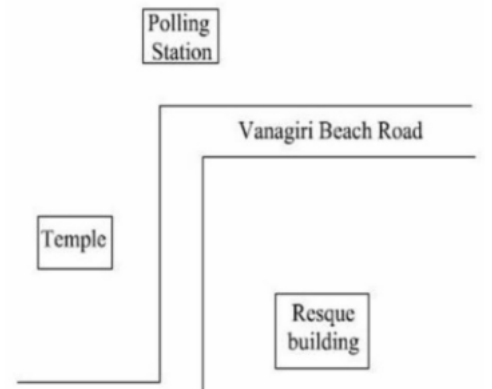

Key MAP View