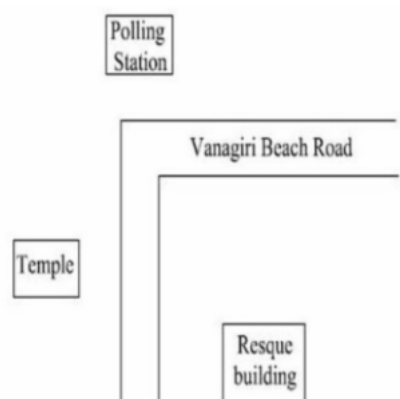

Google Map View

Polling Station Building Front View

Polling Station Front View

Cad View

Key MAP View

சட்டமன்றத் தொகுதியின் எண் மற்றும் பெயர் : 162-பூம்புகார்  
பிரிவு எண் மற்றும் பெயர் 1-வாணகிரி (வ.கி) மற்றும் (ஊ), கீழ்வாணகிரி வார்டு:5