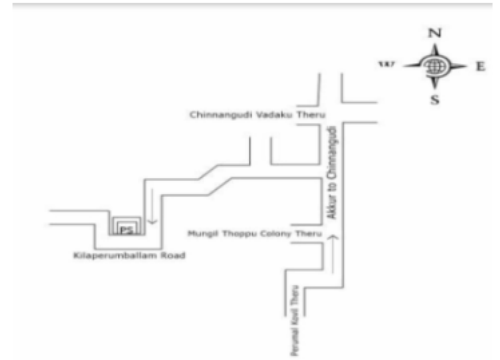

### 3. வாக்குச் சாவடியின் விவரங்கள்

வாக்குச் சாவடியின் எண் மற்றும் பெயர் : 62 - ஊராட்சி ஒன்றிய தொடக்கப்பள்ளி, கிழக்கு கட்டிடம் தெற்கு பக்கம் மேற்கு பார்த்தது, மருதம்பள்ளம் வாக்குச் சாவடியின் முகவரி : ஊராட்சி ஒன்றிய தொடக்கப்பள்ளி, கிழக்கு கட்டிடம் தெற்கு பக்கம் மேற்கு பார்த்தது, மருதம்பள்ளம்	<b>வாக்குச் சாவடியின் வகைப்பாடு (ஆண்/பெண்/பொது)</b>	<b>பொது</b>
	<b>துணை வாக்குச் சாவடிகளின் எண்ணிக்கை :</b>	0

Google Map View

Polling Station Building Front View

Polling Station Front View

Cad View

Key MAP View

சட்டமன்றத் தொகுதியின் எண் மற்றும் பெயர் : 162-பூம்புகார்  
பிரிவு எண் மற்றும் பெயர் 1-மருதம்பள்ளம் (வ.கி) மற்றும் (ஊ), சிதம்பரம்பாக்கம் கீழ்த்தெரு வார்டு:1