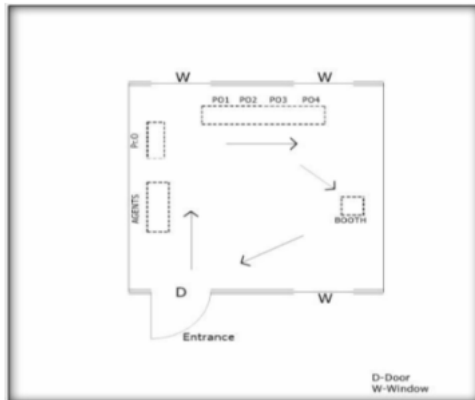

Google Map View

Polling Station Building Front View

Polling Station Front View

Cad View

Key MAP View

சட்டமன்றத் தொகுதியின் எண் மற்றும் பெயர் : 162-பூம்புகார்  
பிரிவு எண் மற்றும் பெயர் 1-மருதம்பள்ளம் (வ.கி) மற்றும் (ஊ), சிதம்பரம்பாக்கம் கீழ்த்தெரு வார்டு:1