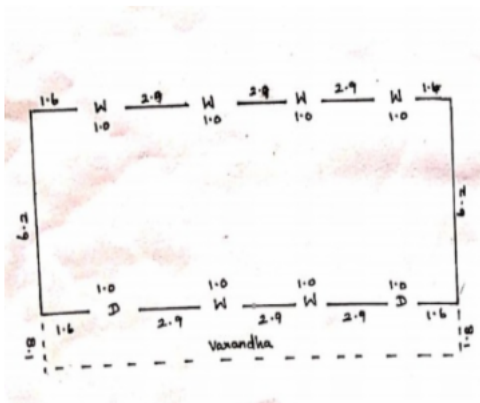

Google Map View

Polling Station Building Front View

Polling Station Front View

Cad View

Key MAP View

சட்டமன்றத் தொகுதியின் எண் மற்றும் பெயர் : 162-பூம்புகார்
பிரிவு எண் மற்றும் பெயர் 1-மருதம்பள்ளம் (வ.கி) மற்றும் (ஊ), சின்னங்கூடி வடக்குத்தெரு வார்டு:2