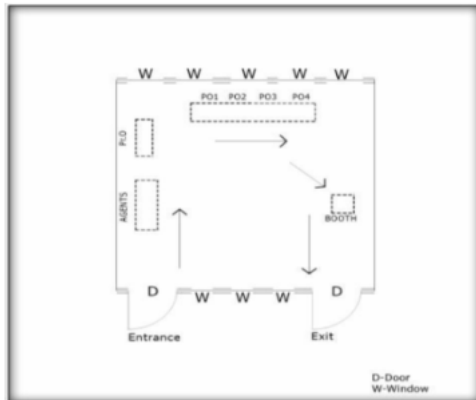

Cad View

Key MAP View