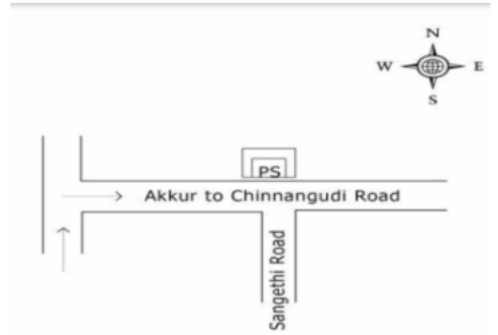

Cad View

Key MAP View