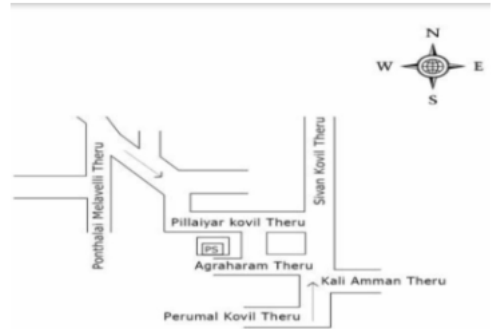

Google Map View

Polling Station Building Front View

Polling Station Front View

Elevation

Elevation

Cad View

Key MAP View

சட்டமன்றத் தொகுதியின் எண் மற்றும் பெயர் : 162-பூம்புகார்
பிரிவு எண் மற்றும் பெயர் 1-மாமாகுடி (வ.கி) மற்றும் (ஊ), பூந்தாழை மேலவெளி வார்டு:2