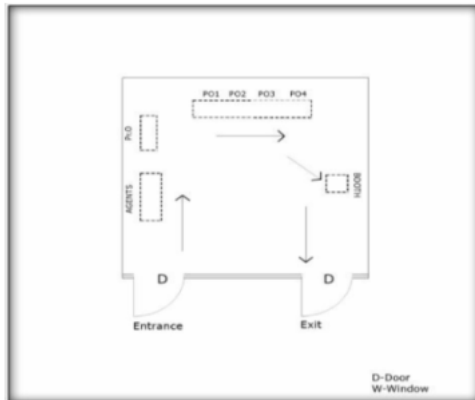

Google Map View

Polling Station Building Front View

Polling Station Front View

Elevation

Elevation

Cad View

Key MAP View

சட்டமன்றத் தொகுதியின் எண் மற்றும் பெயர் : 162-பூம்புகார்
பிரிவு எண் மற்றும் பெயர் 1-மாமாகுடி (வ.கி) மற்றும் (ஊ), பூந்தாழை மேலவெளி வார்டு:2