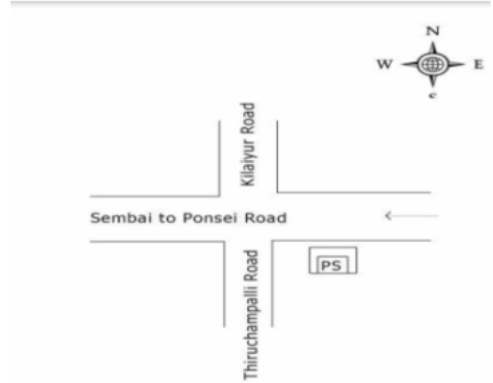

Google Map View

Polling Station Building Front View

Polling Station Front View

Cad View

Key MAP View

சட்டமன்றத் தொகுதியின் எண் மற்றும் பெயர் : 162-பூம்புகார்  
பிரிவு எண் மற்றும் பெயர் 1-முடிக்கண்டநல்லூர் (வ.கி) மற்றும் (ஊ), மெயின்ரோடு வார்டு:1