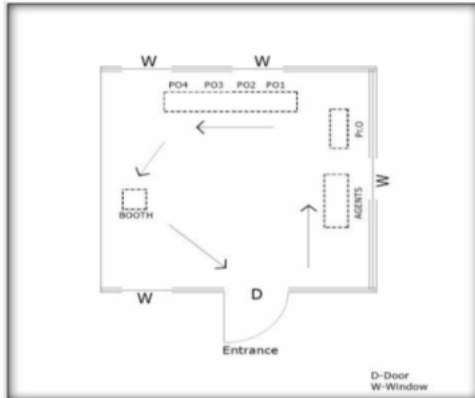

Google Map View

Polling Station Building Front View

Polling Station Front View

Cad View

Key MAP View

சட்டமன்றத் தொகுதியின் எண் மற்றும் பெயர் : 162-பூம்புகார்  
பிரிவு எண் மற்றும் பெயர் 1-முடிக்கண்டநல்லூர் (வ.கி) மற்றும் (ஊ), மெயின்ரோடு வார்டு:1