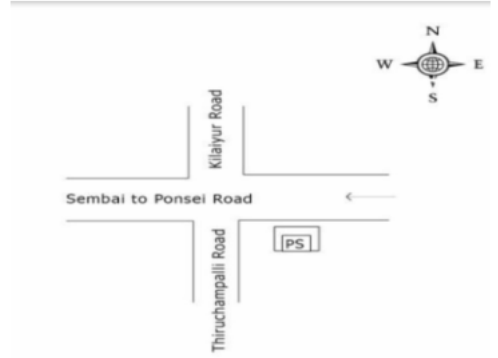

Google Map View

Polling Station Building Front View

Polling Station Front View

Cad View

Key MAP View

சட்டமன்றத் தொகுதியின் எண் மற்றும் பெயர் : 162-பூம்புகார்
பிரிவு எண் மற்றும் பெயர் 1-முடிக்கண்டநல்லூர் (வ.கி) மற்றும் (ஊ), உச்சிமேடு தெரு வார்டு:2