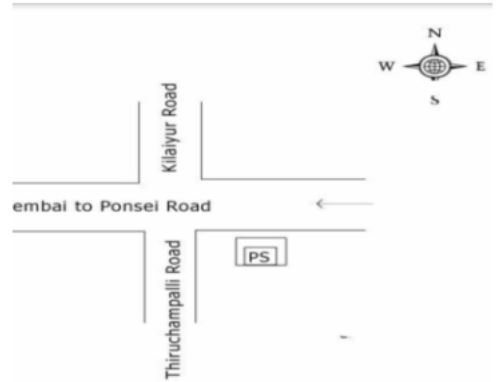

Google Map View

Polling Station Building Front View

Polling Station Front View

Cad View

Key MAP View

சட்டமன்றத் தொகுதியின் எண் மற்றும் பெயர் : 162-பூம்புகார்
பிரிவு எண் மற்றும் பெயர் 1-முடிக்கண்டநல்லூர் (வ.கி) மற்றும் (ஊ), நத்தித்தெரு வார்டு:1