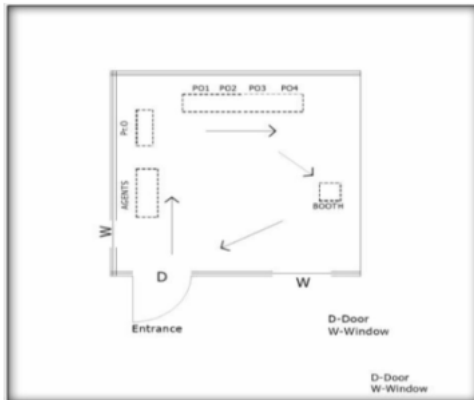

Google Map View

Polling Station Building Front View

Polling Station Front View

Cad View

Key MAP View

சட்டமன்றத் தொகுதியின் எண் மற்றும் பெயர் : 162-பூம்புகார்
பிரிவு எண் மற்றும் பெயர் 1-முடிக்கண்டநல்லூர் (வ.கி) மற்றும் (ஊ), பூவன்தெரு வார்டு:1