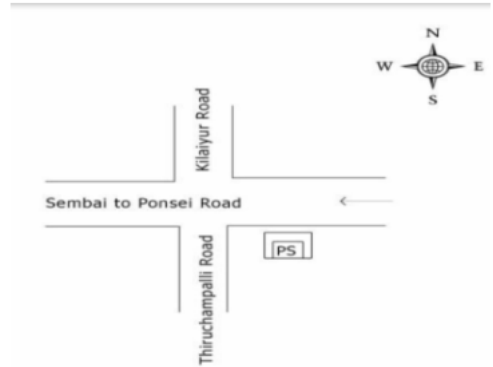

Google Map View

Polling Station Building Front View

Polling Station Front View

Cad View

Key MAP View

சட்டமன்றத் தொகுதியின் எண் மற்றும் பெயர் : 162-பூம்புகார்
பிரிவு எண் மற்றும் பெயர் 1-முடிக்கண்டநல்லூர் (வ.கி) மற்றும் (ஊ), பூவன்தெரு வார்டு:1